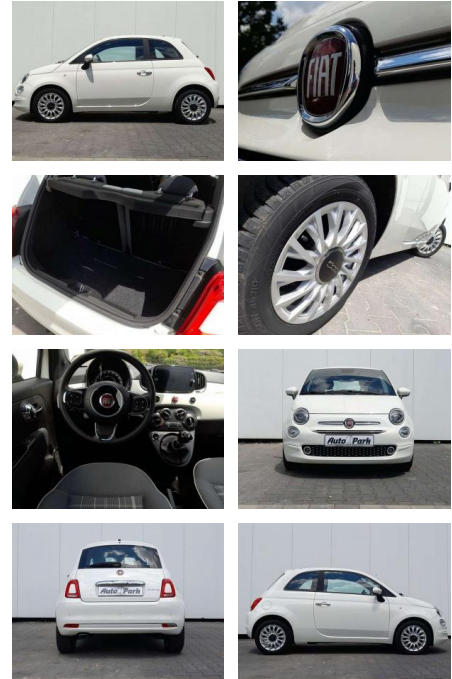

AP08-310470 **Angebotsnr.:**

Erstzulassung:	Kilometer:	Farbe:	Leistung:	Kraftstoffart:	Verbr. komb.	CO2-Emission	CO2-Klasse (WLTP)
01.12.2020	28.000	Weiß	52 kW / 71 PS	Benzin	5,3 l/100km	119 g/km	D

PREIS
12.930 €