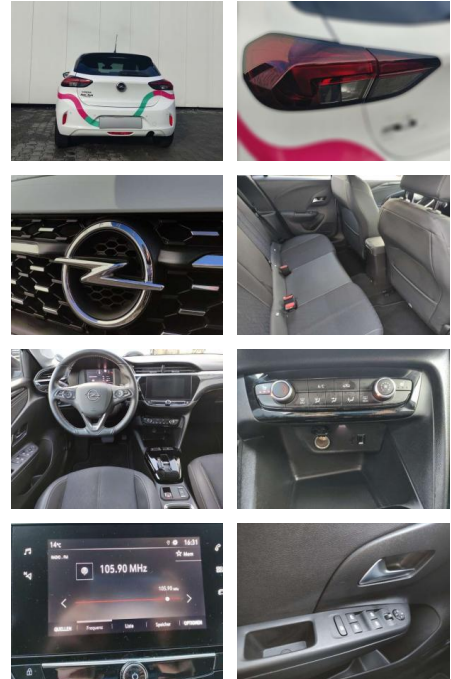

Ihr Ansprechpartner

Herr Kadri Tunc
E-Mail: info@fehntjer-autozentrum.de
Telefon: 04954 9559820

Fehntjer Autozentrum GmbH & Co. KG
Dr. Warsing Straße 270 - 26802 Moormerland - Tel.: 04954 / 9559820

Opel Corsa Corsa 1.2 Turbo Aut. Elegance

AP08-310126 **Angebotsnr.:**