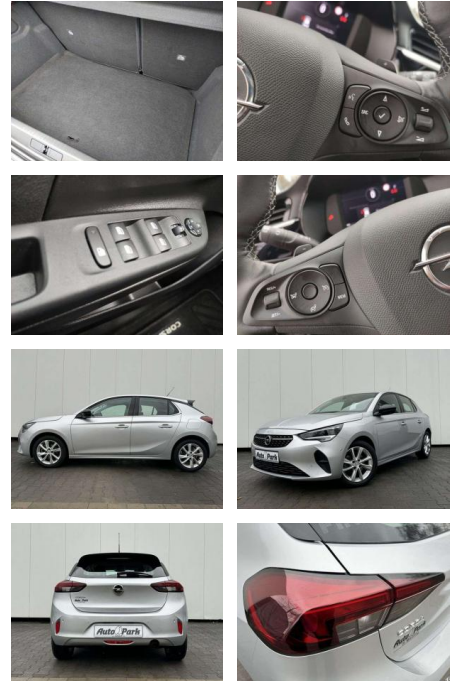

Ihr Ansprechpartner

Herr Kadri Tunc
E-Mail: info@fehntjer-autozentrum.de
Telefon: 04954 9559820

Fehntjer Autozentrum GmbH & Co. KG
Dr. Warsing Straße 270 - 26802 Moormerland - Tel.: 04954 / 9559820

Opel Corsa Corsa 1.2 Turbo Aut. Elegance

AP08-310697 **Angebotsnr.:**

Erstzulassung:	Kilometer:	Farbe:	Leistung:	Kraftstoffart:	Verbr. komb.	CO2-Emission	CO2-Klasse (WLTP)
01.01.2023	4.900	Silber	74 kW / 101 PS	Benzin	5,6 l/100km	127 g/km	D

PREIS	FINANZIERUNGSBEISPIEL	
18.280 €	Laufzeit: 72 Monate	Anzahlung: 25 %
	Basis-Finanzierung:**	Mtl. Rate:
	Zielraten-Finanzierung:**	116 €

* Basisfinanzierung: Anzahlung: 4.570 Euro, Laufzeit: 72 Monate, Nettodarlehen: 13.710 Euro, Gesamtbetrag: 19.921 Euro, Zinssätze: 3.92% Sollz. (gebunden), 3.99% eff.
** Zielratenfinanzierung: Anzahlung: 4.570 Euro, Laufzeit: 72 Monate, Nettodarlehen: 13.710 Euro, Zielrate: 9.140 Euro, Gesamtbetrag: 20.559 Euro, Zinssätze: 3.92% Sollz. (gebunden), 3.99% eff.,
Vermittlung für: Santander Consumer Bank
Repräsentatives Beispiel gem. § 17 Abs. 4 PAngV. Diese Finanzierungsangebote sind Beispiele. Gerne ermitteln wir für Sie Ihr individuelles Angebot.

Ausstattung

Sicherheit

- Anti-Blockiersystem ABS

Multimedia

- Radio

Weiteres

- volldigitales Kombiinstrument
- Touchscreen Display LED-Scheinwerfer
- Adaptives Bremslicht Fernlichtassistent
- 16" Leichtmetallfelgen Klimaanlage Sitz:
- Sitzheizung vorn Einparkhilfe vorn und hinten
- Geschwindigkeitsregler Spur- und Spurhalte-Assistent
- Multifunktions-Lederlenkrad Radio:
- Multimedia Radio mit 7"- Touchscr
- Radiozubehör: DAB-Tuner (DAB+fähig)
- Innenspiegel automatisch abblendbar
- Außenspiegel elek. verstellb. u. beh.(2) Toter-Winkel-Warner
- Getriebe: 8-Stufen-Automatikgetriebe

- 12V in der Mittelkonsole
- Zentralverriegelung: 2 Zündschlüssel
- Zentralverriegelung m. Funkfernbedienung
- Lichtsensor und Regensensor Vorrüstung für Kindersitz "ISOFIX" vorn
- Vorrüstung für Kindersitz "ISOFIX" hint.
- Wärmeschutzverglasung
- getönt USB-Schnittstelle
- Umgebungsausleuchtung Pollenfilter
- Parkbremse
- elektrisch Dreipunktsicherheitsgurte (5)
- Drehzahlmesser Dachspoiler Bremsleuchte
- dritte Bordcomputer
- Außenspiegelgehäuse in schwarz
- Airbag: Kopfairbags vorn und hinten Airbag
- Seitenairbags vorn Airbag Fahrer- und Bei.seite"Full-Size"
- Lackierung: Metallic Ablagefächer Parkpilot
- Einparkhilfe hinten Park & Go
- Elektronisches Stabilitätsprog. ESP
- Plus Fahrerinstrumentendisplay 7"