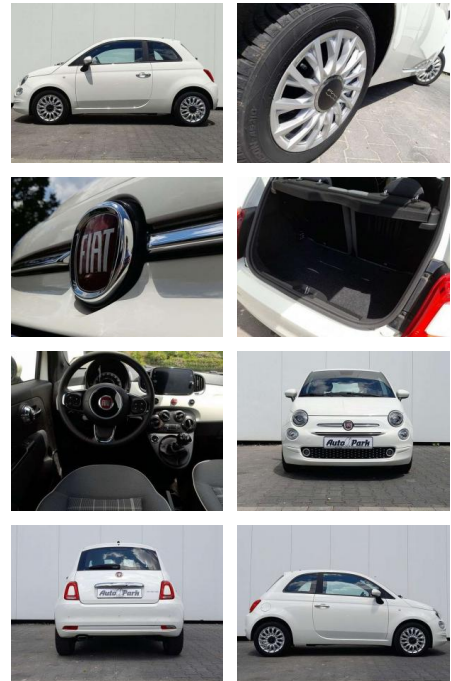

AP08-310469 **Angebotsnr.:**

Erstzulassung:	Kilometer:	Farbe:	Leistung:	Kraftstoffart:	Verbr. komb.	CO2-Emission	CO2-Klasse (WLTP)
01.10.2020	21.000	Weiß	52 kW / 71 PS	Benzin	5,3 l/100km	119 g/km	D

PREIS
13.340 €