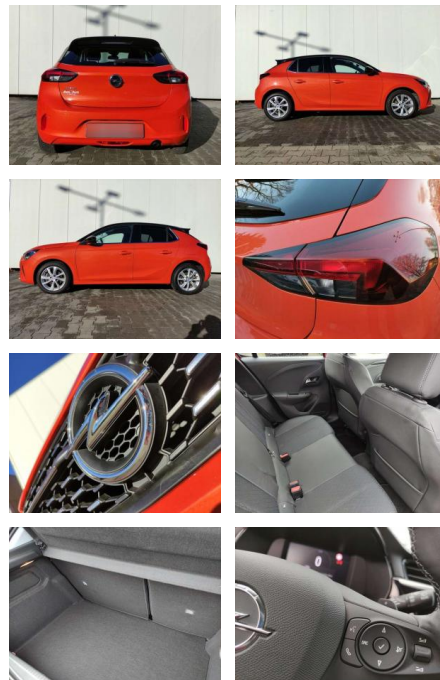

Opel Corsa Corsa 1.2 Turbo Aut. Elegance

AP08-310742 **Angebotsnr.:**

Erstzulassung:	Kilometer:	Farbe:	Leistung:	Kraftstoffart:	Verbr. komb.	CO2-Emission	CO2-Klasse (WLTP)
01.02.2023	11.000		74 kW / 101 PS	Benzin	5,6 l/100km	127 g/km	D

- Anti-Blockiersystem ABS

Multimedia

- Radio

Weiteres

- volldigitales Kombiinstrument
- Touchscreen Display LED-Scheinwerfer
- Adaptives Bremslicht Fernlichtassistent
- 16" Leichtmetallfelgen Klimaanlage Sitz:
- Sitzheizung vorn Einparkhilfe vorn und hinten
- Geschwindigkeitsregler Spur- und Spurhalte-Assistent
- Multifunktions-Lederlenkrad Radio:
- Multimedia Radio mit 7"- Touchscr
- Radiozubehör: DAB-Tuner (DAB+fähig)
- Innenspiegel automatisch abblendbar
- Außenspiegel elek. verstellb. u. beh.(2) Toter-Winkel-Warner
- Getriebe: 8-Stufen-Automatikgetriebe