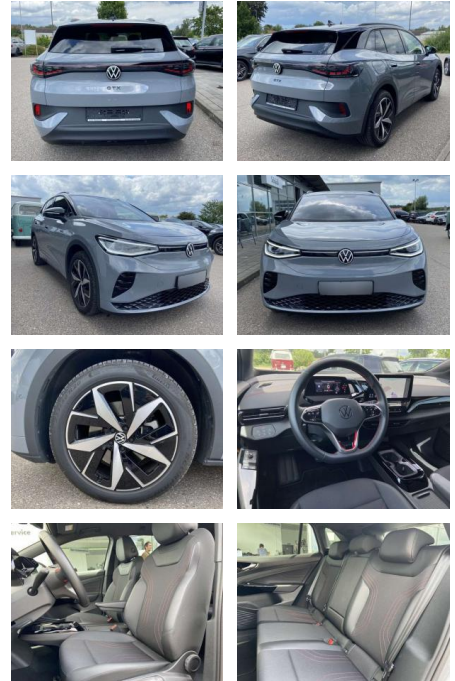

Volkswagen ID.4 GTX 4-MOTION INFO+KOMFORT

SS00-075098 **Angebotsnr.:**

Erstzulassung:	Kilometer:	Farbe:	Leistung:	Kraftstoffart:
01.06.2023	9.998		220 kW / 299 PS	Benzin

PREIS
41.760 €

FINANZIERUNGSBEISPIEL
Laufzeit: 72 Monate Anzahlung: 25 %
Basis-Finanzierung:* Mtl. Rate:
Zielraten-Finanzierung:** **265 €**

- Anti-Blockiersystem ABS

Multimedia

- Radio

Interieur

- Sitzheizung vorne Armlehne für Vordersitze Innenspiegel automatisch abblendbar Vordersitze höhenverstellbar Variables Ladebodenkonzept Rücksitzbanklehne geteilt umlegbar mit Mittelarmlehne Netztrennwand Make-Up Spiegel
- beleuchtet Ambientebeleuchtung mehrfarbig Multifunktionslederlenkrad
- beheizbar Isofix Rücksitzbank und Beifahrersitz