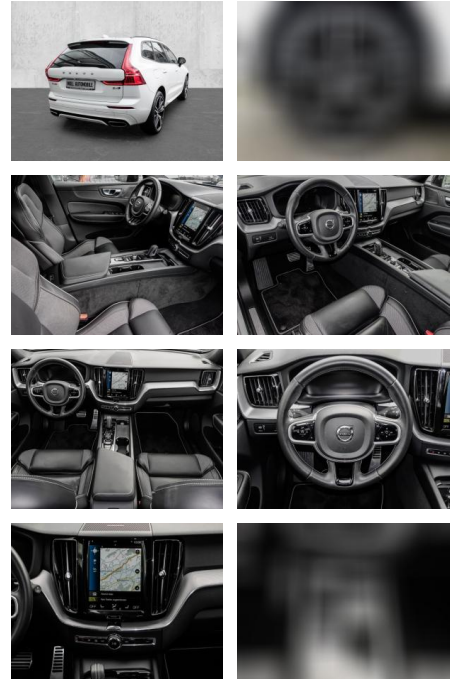

MA05-2965-24 Angebotsnr.:

Erstzulassung:	Kilometer:	Farbe:	Leistung:	Kraftstoffart:
01.03.2021	42.768	Weiß	145 kW / 197 PS	Diesel

PREIS
39.150 €

FINANZIERUNGSBEISPIEL

Laufzeit: 72 Monate Anzahlung: 25 %
Basis-Finanzierung:* Mtl. Rate:
Zielraten-Finanzierung:** **249 €**