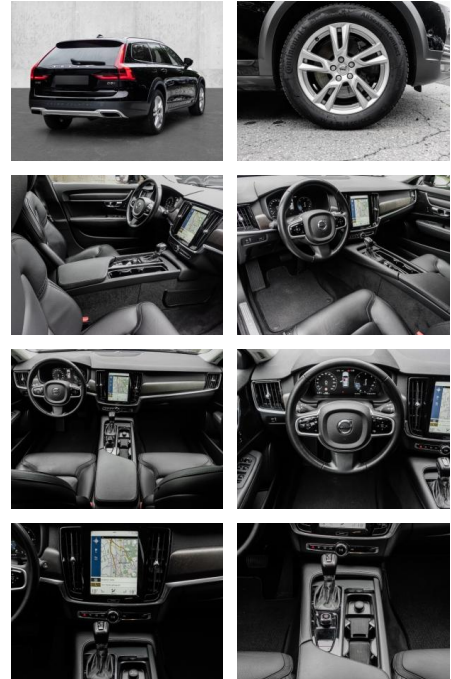

Ihr Ansprechpartner

Herr Kadri Tunc
E-Mail: info@fehntjer-autozentrum.de
Telefon: 04954 9559820

Fehntjer Autozentrum GmbH & Co. KG
Dr. Warsing Straße 270 - 26802 Moormerland - Tel.: 04954 / 9559820

Volvo V90 Cross Country Cross Country AWD D5

MA05-1471-24 Angebotsnr.:

Erstzulassung:	Kilometer:	Farbe:	Leistung:	Kraftstoffart:
01.11.2018	90.245	Schwarz	173 kW / 235 PS	Diesel

PREIS	FINANZIERUNGSBEISPIEL	
31.380 €	Laufzeit: 72 Monate	Anzahlung: 25 %
	Basis-Finanzierung:**	Mtl. Rate:
	Zielraten-Finanzierung:**	1.199 €

* Basisfinanzierung: Anzahlung: 7.845 Euro, Laufzeit: 72 Monate, Nettodarlehen: 23.535 Euro, Gesamtbetrag: 34.197 Euro, Zinssätze: 3.92% Sollz. (gebunden), 3.99% eff.
** Zielratenfinanzierung: Anzahlung: 7.845 Euro, Laufzeit: 72 Monate, Nettodarlehen: 23.535 Euro, Zielrate: 15.690 Euro, Gesamtbetrag: 35.293 Euro, Zinssätze: 3.92% Sollz. (gebunden), 3.99% eff.,
Vermittlung für: Santander Consumer Bank
Repräsentatives Beispiel gem. § 17 Abs. 4 PAngV. Diese Finanzierungsangebote sind Beispiele. Gerne ermitteln wir für Sie Ihr individuelles Angebot.

Ausstattung

Sicherheit

- PDC Park Distance Control hinten
- Anti-Blockiersystem ABS
- Antischlupfregelung ASC+T
- elektronische Stabilitätskontrolle (ESP / DSP)
- Servolenkung
- Regensensor
- Wegfahrsperr
- Kindersitzbefestigung
- Allrad
- PDC Park Distance Control vorne
- **ABS**
- Airbag
- Beifahrer-Airbag
- Wegfahrsperr
- Seitenairbags
- ESP
- Reifendruckkontrolle
- Traktionskontrolle
- Kopfairbag

- Knieairbag
- Kindersitzbefestigung
- Anhängerstabilisierung
- **Entertainment: Navigationssystem**

- CD
- Soundsystem
- Radio
- USB-Anschluss
- Harman-Kardon
- Bluetooth
- Apple CarPlay
- Android Auto
- DAB
- •
- **Multimedia**
- Radio
- CD Radio
- Navigation mit Bildschirm
- Bluetooth

Komfort

- Zentralverriegelung
- Bordcomputer
- **Servolenkung**
- Zentralverriegelung
- Elektrischer Fensterheber
- Lederausstattung
- Sitzheizung
- Elektrische Aussenspiegel
- Teilbare Rucksitzlehne
- Tempomat
- Multifunktionslenkrad
- Innenspiegel autom. abblendbar
- Mittelarmlehne
- Innenraumfilter
- Lenksäule einstellbar
- Heckrollo
- ParkDistanceControl vorne und hinten
- Elektrische Heckklappe
- Ambientebeleuchtung
- Lordosenstütze

STÄNDIG ÜBER 15.000 FAHRZEUGE IM BESTAND!