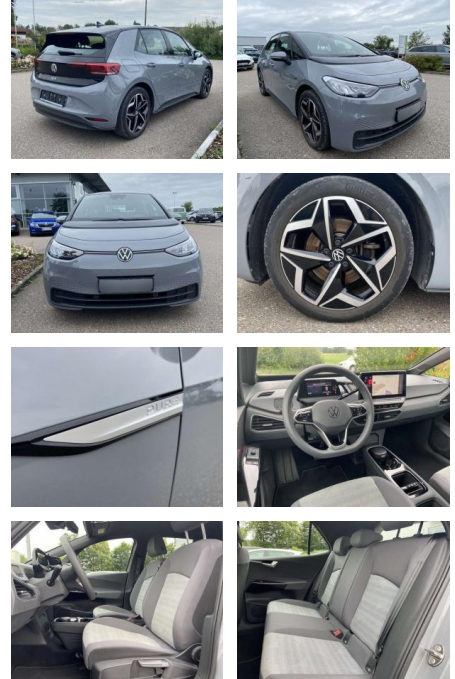

## Volkswagen ID.3 Pure Performance 19"+NAVI+LED+CC...

SS00-074732 **Angebotsnr.:**

Erstzulassung:	Kilometer:	Farbe:	Leistung:	Kraftstoffart:
01.05.2021	23.758		110 kW / 150 PS	Benzin

PREIS	FINANZIERUNGSBEISPIEL	
<b>20.950 €</b>	Laufzeit: 72 Monate	Anzahlung: 25 %
	Basis-Finanzierung:**	Mtl. Rate:
	Zielraten-Finanzierung:**	<b>133 €</b>