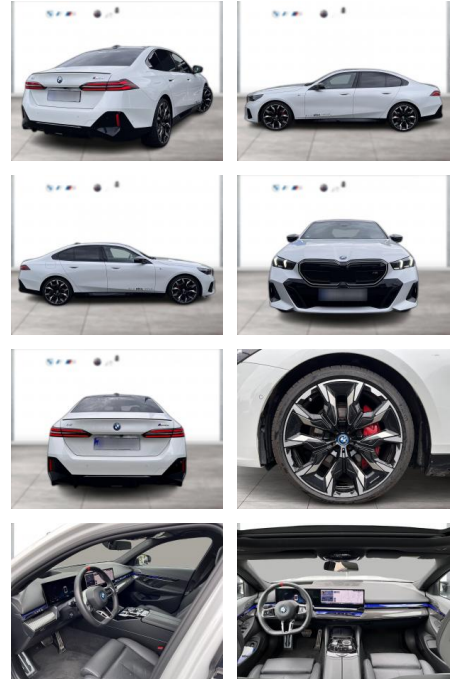

BMW i5 M60 xDrive Limousine Sportpaket

WG05-251987 Angebotsnr.:

Erstzulassung:	Kilometer:	Farbe:	Leistung:	Kraftstoffart:
01.11.2023	19.428	Weiß	442 kW / 601 PS	Elektro

PREIS
96.670 €

FINANZIERUNGSBEISPIEL
Laufzeit: 72 Monate Anzahlung: 25 %
Basis-Finanzierung:* Mtl. Rate:
Zielraten-Finanzierung:** **614 €**