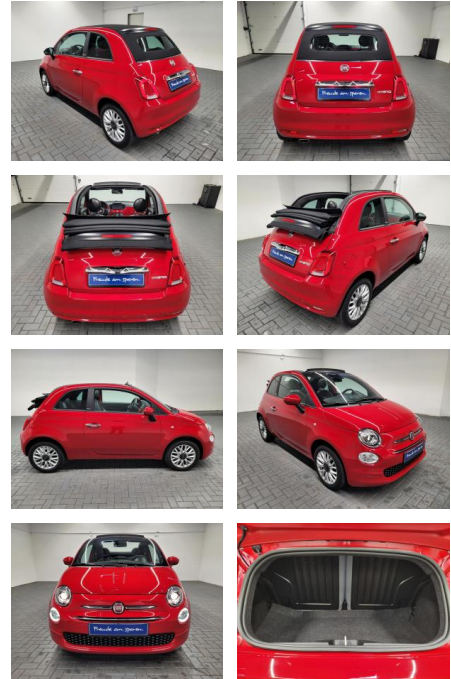

AM35-26321 **Angebotsnr.:**

Erstzulassung:	Kilometer:	Farbe:	Leistung:	Kraftstoffart:
30.03.2021	32.890		51 kW / 69 PS	Benzin

PREIS	FINANZIERUNGSBEISPIEL	
17.730 €	Laufzeit: 72 Monate Anzahlung: 25 % Basis-Finanzierung:* Mtl. Rate: Zielraten-Finanzierung:** 113 €	* Basisfinanzierung: Anzahlung: 4.433 Euro, Laufzeit: 72 Monate, Nettodarlehen: 13.298 Euro, Gesamtbetrag: 19.322 Euro, Zinssätze: 3.92% Sollz. (gebunden), 3.99% eff. ** Zielratenfinanzierung: Anzahlung: 4.433 Euro, Laufzeit: 72 Monate, Nettodarlehen: 13.298 Euro, Zielrate: 8.865 Euro, Gesamtbetrag: 19.941 Euro, Zinssätze: 3.92% Sollz. (gebunden), 3.99% eff., Vermittlung für: Santander Consumer Bank Repräsentatives Beispiel gem. § 17 Abs. 4 PAngV. Diese Finanzierungsangebote sind Beispiele. Gerne ermitteln wir für Sie Ihr individuelles Angebot.