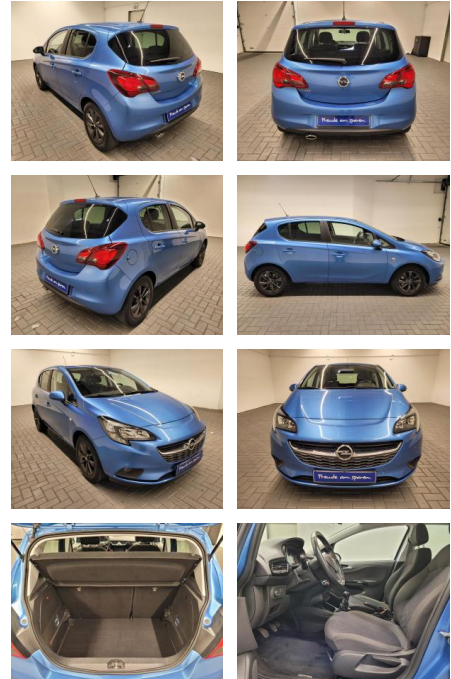

## Opel Corsa 120 Jahre IntelliLink/AHK/SHZ/LHZ

AM35-26346 **Angebotsnr.:**

Erstzulassung:	Kilometer:	Farbe:	Leistung:	Kraftstoffart:
18.09.2019	141.300		74 kW / 101 PS	Benzin

**PREIS**  
**11.600 €**