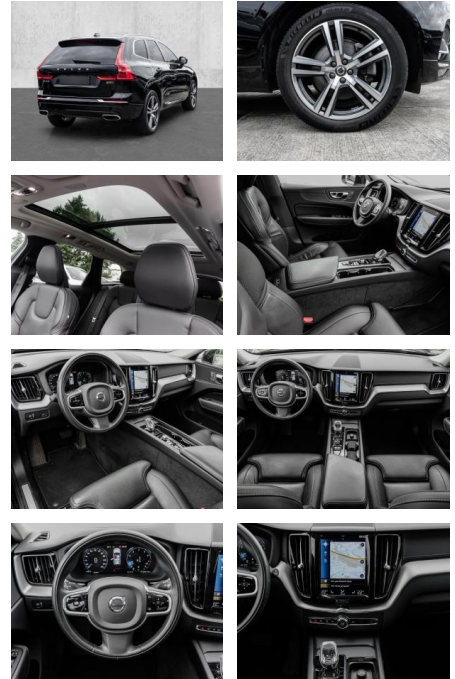

Ihr Ansprechpartner

Herr Kadri Tunc
E-Mail: info@fehntjer-autozentrum.de
Telefon: 04954 9559820

Fehntjer Autozentrum GmbH & Co. KG
Dr. Warsing Straße 270 - 26802 Moormerland - Tel.: 04954 / 9559820

Volvo XC60 Inscription AWD B5 Benzin EU6d

MA05-2781-24 Angebotsnr.:

Erstzulassung:	Kilometer:	Farbe:	Leistung:	Kraftstoffart:
01.12.2020	33.102	Schwarz	184 kW / 250 PS	Benzin

PREIS	FINANZIERUNGSBEISPIEL	
41.260 €	Laufzeit: 72 Monate Anzahlung: 25 % Basis-Finanzierung:* Mtl. Rate: Zielraten-Finanzierung:** 262 €	* Basisfinanzierung: Anzahlung: 10.315 Euro, Laufzeit: 72 Monate, Nettodarlehen: 30.945 Euro, Gesamtbetrag: 44.964 Euro, Zinssätze: 3.92% Sollz. (gebunden), 3.99% eff. ** Zielratenfinanzierung: Anzahlung: 10.315 Euro, Laufzeit: 72 Monate, Nettodarlehen: 30.945 Euro, Zielrate: 20.630 Euro, Gesamtbetrag: 46.405 Euro, Zinssätze: 3.92% Sollz. (gebunden), 3.99% eff., Vermittlung für: Santander Consumer Bank Repräsentatives Beispiel gem. § 17 Abs. 4 PAngV. Diese Finanzierungsangebote sind Beispiele. Gerne ermitteln wir für Sie Ihr individuelles Angebot.

Ausstattung

Sicherheit

- PDC Park Distance Control hinten
- Anti-Blockiersystem ABS
- Antischlupfregelung ASC+T
- elektronische Stabilitätskontrolle (ESP / DSP)
- Servolenkung
- Regensensor
- Wegfahrsperre
- Kindersitzbefestigung
- Allrad
- PDC Park Distance Control vorne
- **ABS**
- Airbag
- Beifahrer-Airbag
- Wegfahrsperre
- Seitenairbags
- ESP
- Reifendruckkontrolle
- Traktionskontrolle
- Kopfairbag

- Knieairbag
- Kindersitzbefestigung
- Anhängerstabilisierung
- Pannenset
- **Entertainment: Navigationssystem**
- Soundsystem
- Radio
- Telefonvorbereitung
- AUX-In
- USB-Anschluss
- MP3
- Bluetooth
- Freisprecheinrichtung
- Apple CarPlay
- Android Auto
- Sprachsteuerung
- DAB
- Musikstreaming

Multimedia

- Radio
- el. Sitzverstellung
- Navigation mit Bildschirm
- MP3 Anschluss
- Bluetooth

Komfort

- Zentralverriegelung
- Bordcomputer
- **Servolenkung**
- Zentralverriegelung
- Elektrischer Fensterheber
- Lederausstattung
- Sitzheizung
- Elektrische Aussenspiegel
- Teilbare Rucksitzlehne
- Tempomat
- Standheizung
- Multifunktionslenkrad
- Keyless Go Startfunktion

STÄNDIG ÜBER 15.000 FAHRZEUGE IM BESTAND!