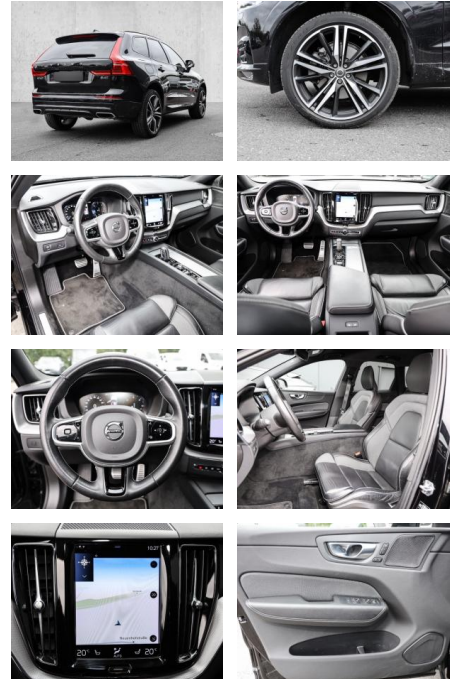

MA05-2919-24 Angebotsnr.:

Erstzulassung:	Kilometer:	Farbe:	Leistung:	Kraftstoffart:
01.05.2021	36.372	Schwarz	145 kW / 197 PS	Diesel

PREIS
39.510 €

FINANZIERUNGSBEISPIEL

Laufzeit: 72 Monate Anzahlung: 25 %
Basis-Finanzierung:* Mtl. Rate:
Zielraten-Finanzierung:** **251 €**