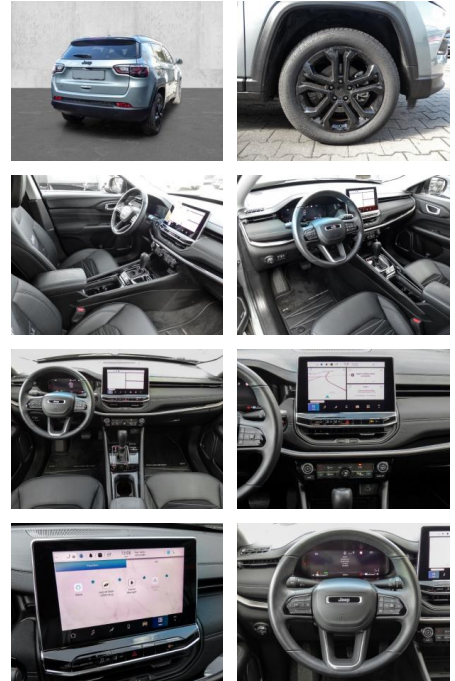

Ihr Ansprechpartner

Herr Kadri Tunc
E-Mail: info@fehntjer-autozentrum.de
Telefon: 04954 9559820

Fehntjer Autozentrum GmbH & Co. KG
Dr. Warsing Straße 270 - 26802 Moormerland - Tel.: 04954 / 9559820

Jeep Compass Allrad Soundsystem LED ACC

MA05-2872-24 Angebotsnr.:

Erstzulassung:	Kilometer:	Farbe:	Leistung:	Kraftstoffart:
01.05.2023	6.348	Schwarz	96 kW / 131 PS	Hybrid

PREIS
35.590 €

FINANZIERUNGSBEISPIEL

Laufzeit: 72 Monate   Anzahlung: 25 %
Basis-Finanzierung:*   Mtl. Rate:
Zielraten-Finanzierung:** **226 €**

* Basisfinanzierung: Anzahlung: 8.898 Euro, Laufzeit: 72 Monate, Nettodarlehen: 26.693 Euro, Gesamtbetrag: 38.786 Euro, Zinssätze: 3.92% Sollz. (gebunden), 3.99% eff.
** Zielratenfinanzierung: Anzahlung: 8.898 Euro, Laufzeit: 72 Monate, Nettodarlehen: 26.693 Euro, Zielrate: 17.795 Euro, Gesamtbetrag: 40.028 Euro, Zinssätze: 3.92% Sollz. (gebunden), 3.99% eff.,

Vermittlung für: Santander Consumer Bank
Repräsentatives Beispiel gem. § 17 Abs. 4 PAngV. Diese Finanzierungsangebote sind Beispiele. Gerne ermitteln wir für Sie Ihr individuelles Angebot.

Ausstattung

Sicherheit

- Anti-Blockiersystem ABS
- Antischlupfregelung ASC+T
- elektronische Stabilitätskontrolle (ESP / DSP)
- Servolenkung
- Regensensor
- Kindersitzbefestigung
- Allrad
- **ABS**
- Airbag
- Beifahrer-Airbag
- Seitenairbags
- Alarmanlage
- ESP
- Antriebsschlupfregelung
- Reifendruckkontrolle
- Traktionskontrolle
- Kopfairbag
- Kindersitzbefestigung
- Anhängerstabilisierung

- Pannenset
- **Entertainment: Soundsystem**
- Radio
- Telefonvorbereitung
- AUX-In
- USB-Anschluss
- MP3
- Bluetooth
- Freisprecheinrichtung
- Apple CarPlay
- Android Auto
- DAB
- Touchscreen
- Induktionsladen für Smartphones
- •

Multimedia

- Radio
- MP3 Anschluss
- Bluetooth

Komfort

- Zentralverriegelung
- Bordcomputer
- **Servolenkung**
- Zentralverriegelung
- Elektrischer Fensterheber
- Sitzheizung
- Elektrische Aussenspiegel
- Teilbare Rücksitzlehne
- Multifunktionslenkrad
- Keyless Go Startfunktion
- Innenspiegel autom. abblendbar
- Mittelarmlehne
- Innenraumfilter
- Lenksäule einstellbar
- Keyless Entry
- Lordosenstütze
- Lederlenkrad
- Umklappbarer Beifahrersitz
- Klimaautomatik-2-Zonen
- **Sicht: LED-Hauptscheinwerfer**

STÄNDIG ÜBER 15.000 FAHRZEUGE IM BESTAND!