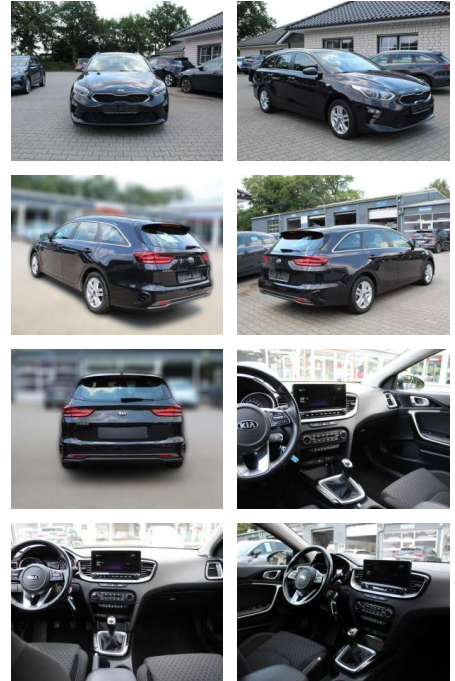

SA14-057993 **Angebotsnr.:**

Erstzulassung:	Kilometer:	Farbe:	Leistung:	Kraftstoffart:	Verbr. komb.	CO2-Emission	CO2-Klasse (WLTP)
01.02.2020	114.820	Schwarz	100 kW / 136 PS	Benzin	4,2 l/100km	109 g/km	C