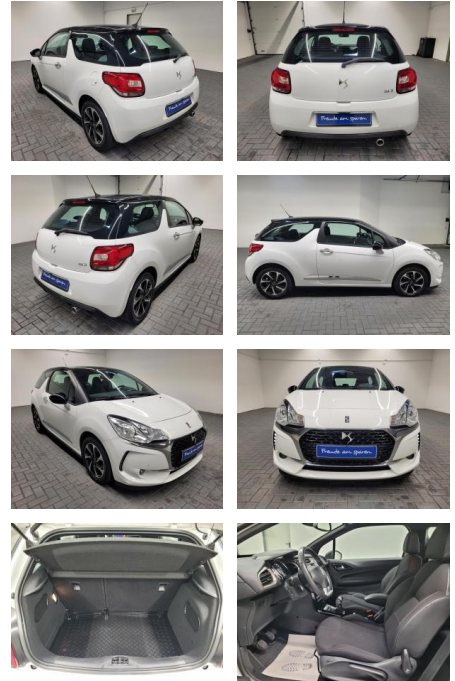

DS Automobiles DS3 SoChic Navi/Kamera/Tempomat/S...

AM35-26210 **Angebotsnr.:**

Erstzulassung:	Kilometer:	Farbe:	Leistung:	Kraftstoffart:
16.05.2017	85.980		81 kW / 110 PS	Benzin

PREIS
14.630 €

FINANZIERUNGSBEISPIEL