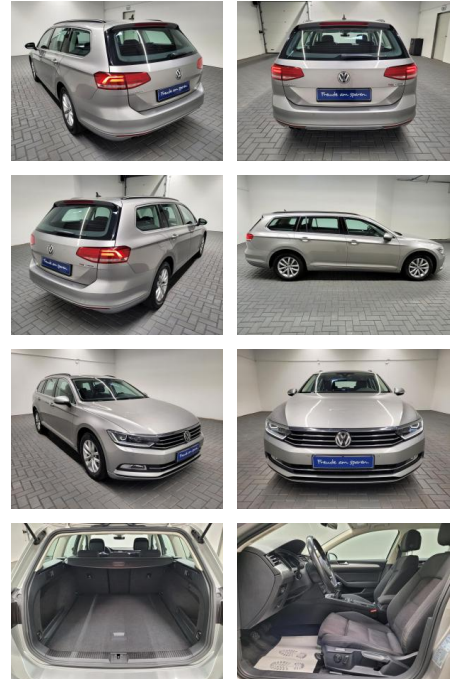

AM35-26205 **Angebotsnr.:**

Erstzulassung:	Kilometer:	Farbe:	Leistung:	Kraftstoffart:
24.09.2015	89.980		132 kW / 179 PS	Benzin

PREIS
22.020 €

FINANZIERUNGSBEISPIEL
 Laufzeit: 72 Monate Anzahlung: 25 %
 Basis-Finanzierung:* Mtl. Rate:
 Zielraten-Finanzierung:** **140 €**