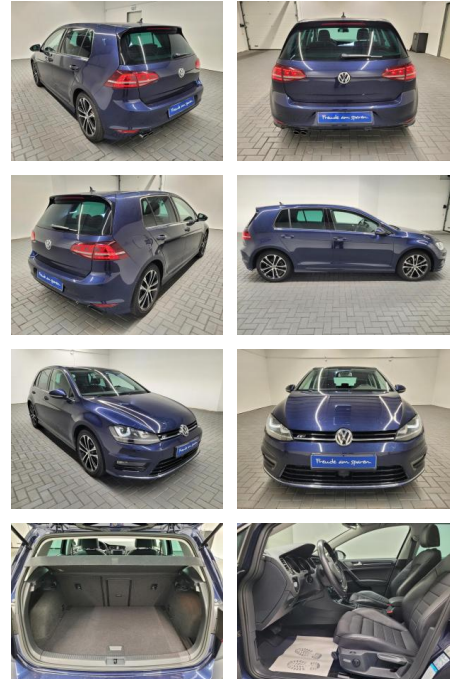

AM35-26231 **Angebotsnr.:**

Erstzulassung:	Kilometer:	Farbe:	Leistung:	Kraftstoffart:
01.03.2016	89.750		110 kW / 150 PS	Benzin

PREIS
22.630 €

FINANZIERUNGSBEISPIEL
Laufzeit: 72 Monate Anzahlung: 25 %
Basis-Finanzierung:* Mtl. Rate:
Zielraten-Finanzierung:** **144 €**