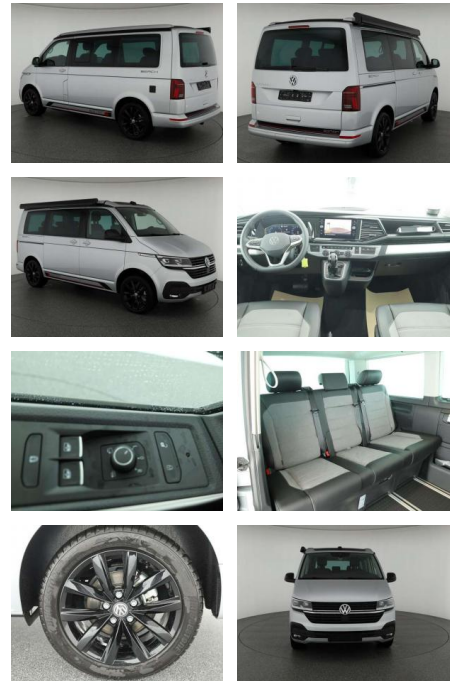

Ihr Ansprechpartner

Herr Kadri Tunc
E-Mail: info@fehntjer-autozentrum.de
Telefon: 04954 9559820

Fehntjer Autozentrum GmbH & Co. KG
Dr. Warsing Straße 270 - 26802 Moormerland - Tel.: 04954 / 9559820

Volkswagen T6.1 California TDI DSG Beach Camper

AN07-PH083742 Angebotsnr.:

Erstzulassung:	Kilometer:	Farbe:	Leistung:	Kraftstoffart:	Verbr. komb.	CO2-Emission	CO2-Klasse (WLTP)
01.10.2023	5.800	Silber	150 kW / 204 PS	Benzin	8,1 l/100km	212 g/km	G

PREIS 71.540 €	FINANZIERUNGSBEISPIEL		* Basisfinanzierung: Anzahlung: 17.885 Euro, Laufzeit: 72 Monate, Nettodarlehen: 53.655 Euro, Gesamtbetrag: 77.963 Euro, Zinssätze: 3.92% Sollz. (gebunden), 3.99% eff. ** Zielratenfinanzierung: Anzahlung: 17.885 Euro, Laufzeit: 72 Monate, Nettodarlehen: 53.655 Euro, Zielrate: 35.770 Euro, Gesamtbetrag: 80.460 Euro, Zinssätze: 3.92% Sollz. (gebunden), 3.99% eff.,
	Laufzeit: 72 Monate	Anzahlung: 25 %	
	Basis-Finanzierung:*	Mtl. Rate:	
	Zielraten-Finanzierung:**	454 €	Vermittlung für: Santander Consumer Bank Repräsentatives Beispiel gem. § 17 Abs. 4 PAngV. Diese Finanzierungsangebote sind Beispiele. Gerne ermitteln wir für Sie Ihr individuelles Angebot.

Ausstattung

Sicherheit

- Anti-Blockiersystem ABS

Multimedia

- Radio

Weiteres

- Diesel
- Ihren Probefahrtermin in unserem Hause. !!! BITTE für Besichtigung oder Probefahrt VORHER Termin vereinbaren !!! Auch eine bequeme und sichere Kaufabwicklung komplett online (per mail
- Telefon oder Video-Call) sowie Lieferung nach Hause (gegen Aufpreis) jederzeit möglich! Wir freuen uns auf Ihre Anfrage. HIGHLIGHTS: nur noch wenige echte Bullis am Lager..... rund 30% unter UVP! Jetzt zugreifen und noch einen echten Bulli sichern! (9AH) 3-Zonen Klimaautomatik "Air Care

- abnehm-/abschließbar (inkl. Gepannstabilisierung) (PAC) Automatische Distanzregelung ACC (bis 210 km/h inkl. Notbremssassistent und Speed Limiter) (9S0) Digital Cockpit Pro (volldigitales Kombiinstrument) (8G1) Fernlichtassistent (NF1) Markise in Schwarz (Gehäuse und Schiene) (ZIE) Navigationssystem Discover Media (7VF) Standheizung für Fahrerhaus und Laderaum mit Funkfernbedienung und kraftstoffbetriebene Zusatzheizung (Z0X) Spurwechselassistent "Side Assist" inkl. Spurhalteassistent "Lane Assist" (4A3) Sitzheizung für Vordersitze (QR9) Verkehrszeichenerkennung (7Y5) Spurhalteassistent "Lane Assist"
- Spurwechselassistent "Side Assist" und Ausparkassistent (KA1) Rückfahrkamera MULTIMEDIA UND KOMMUNIKATION: (QV3) DAB+ Digitaler Radioempfang (9IJ)

STÄNDIG ÜBER 15.000 FAHRZEUGE IM BESTAND!