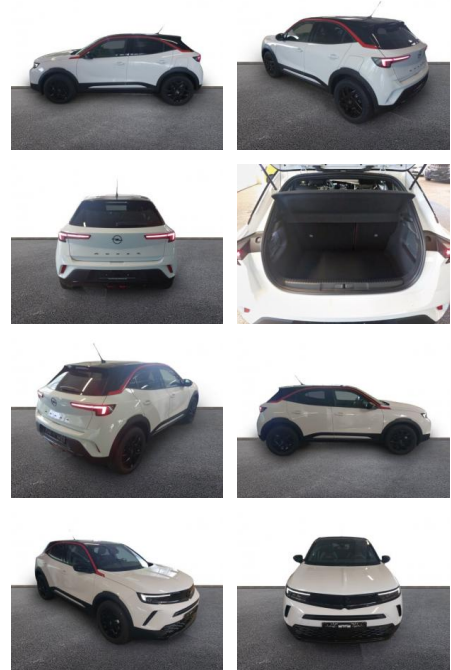

AH32-PW04779 Angebotsnr.:

Erstzulassung:	Kilometer:	Farbe:	Leistung:	Kraftstoffart:
01.06.2023	10.900	Weiß	100 kW / 136 PS	Elektro

PREIS	FINANZIERUNGSBEISPIEL	
23.250 €	Laufzeit: 72 Monate	Anzahlung: 25 %
	Basis-Finanzierung:**	Mtl. Rate:
	Zielraten-Finanzierung:**	148 €