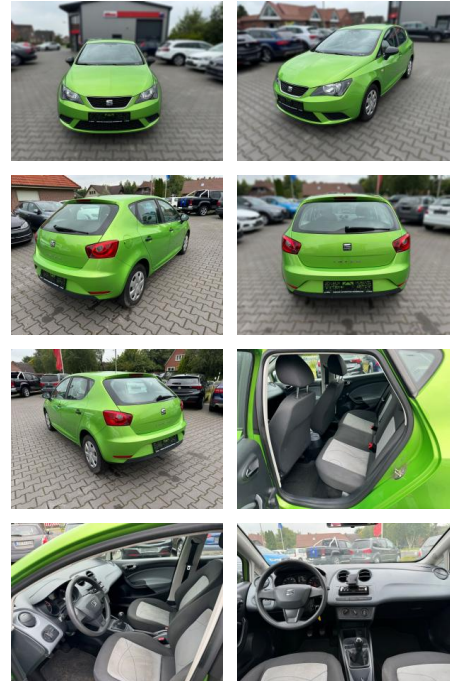

FA03-39577260 Angebotsnr.:

Erstzulassung:	Kilometer:	Farbe:	Leistung:	Kraftstoffart:	Verbr. komb.	CO2-Emission	CO2-Klasse (WLTP)
24.06.2015	140.510	Diverse	44 kW / 60 PS	Benzin	5,5 l/100km	128 g/km	

PREIS	FINANZIERUNGSBEISPIEL	
5.000 €	Laufzeit: 72 Monate	Anzahlung: 25 %
	Basis-Finanzierung:**	Mtl. Rate:
	Zielraten-Finanzierung:**	Mtl. Rate: 32 €

Ausstattung

Multimedia

- USB

Komfort

- Lederlenkrad

Weiteres

- **Über 15.000 weitere PKW sofort verfügbar** Zu Verkaufen ist ein Seat Ibiza 1
- **2- Guter Zustand- Scheckheftgepflegt-TÜV AU NEU (bei Übergabe)-Ausstattung: Metallic-Lackierung**
- 3-Punkt-Sicherheitsgurt hinten mitte
- 4 Lautsprecher
- Airbag Beifahrerseite abschaltbar
- Airbag Fahrer-/Beifahrerseite
- Antriebs-Schlupfregelung (ASR)
- Außenspiegel konvex
- links
- Außentemperaturanzeige

- Dachantenne
- Elektron. Differentialsperre (EDS)
- Gepäckraumabdeckung / Rollo
- Innenraumfilter: Staub- und Pollenfilter
- Isofix-Aufnahmen für Kindersitz
- Karosserie: 5-türig
- Kopfstützen vorn verstellbar
- Kühlergrill mit Chromrand
- Lenksäule (Lenkrad) verstellbar
- Modellpflege
- Motor 1
- 2 Ltr. - 44 kW 12V
- Reifen-Reparaturset
- Rücksitzbank / Lehne kpl. klappbar
- Schadstoffarm nach Abgasnorm Euro 5
- Seitenairbag
- Sitz vorn links höhenverstellbar
- Stahlfelgen 6x15
- Steckdose (12V-Anschluß) in Mittelkonsole
- Stoßfänger lackiert