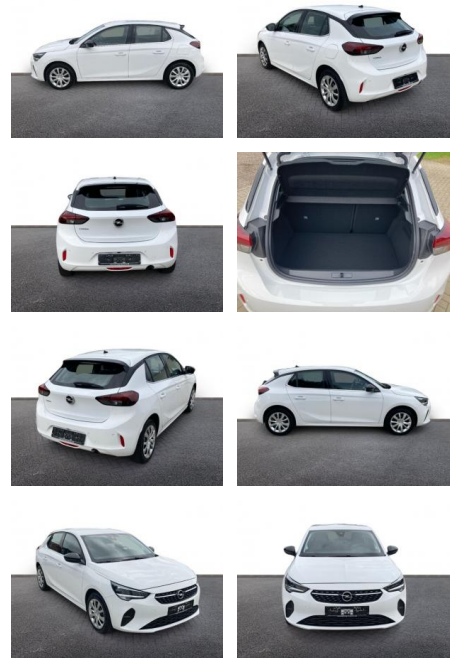

## Opel Corsa F Elegance 1.2 digital Cockpit

AH32-P405099 **Angebotsnr.:**

Erstzulassung:	Kilometer:	Farbe:	Leistung:	Kraftstoffart:
01.03.2023	8.308	Weiß	55 kW / 75 PS	Benzin

**PREIS**  
**15.610 €**

**FINANZIERUNGSBEISPIEL**  
Laufzeit: 72 Monate      Anzahlung: 25 %  
Basis-Finanzierung:\*      Mtl. Rate:  
Zielraten-Finanzierung:\*\*      Mtl. **99 €**