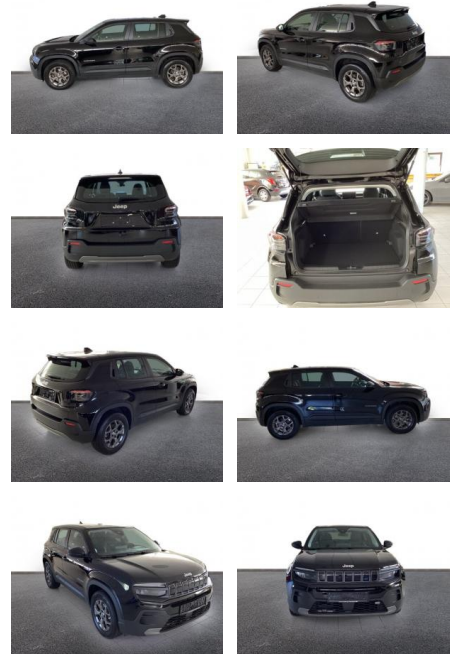

## Jeep Avenger Longitude Electric AT + LED +

AH32-PJK2159 **Angebotsnr.:**

Erstzulassung:	Kilometer:	Farbe:	Leistung:	Kraftstoffart:
01.08.2023	9.500	Schwarz	115 kW / 156 PS	Elektro

**PREIS**  
**28.500 €**