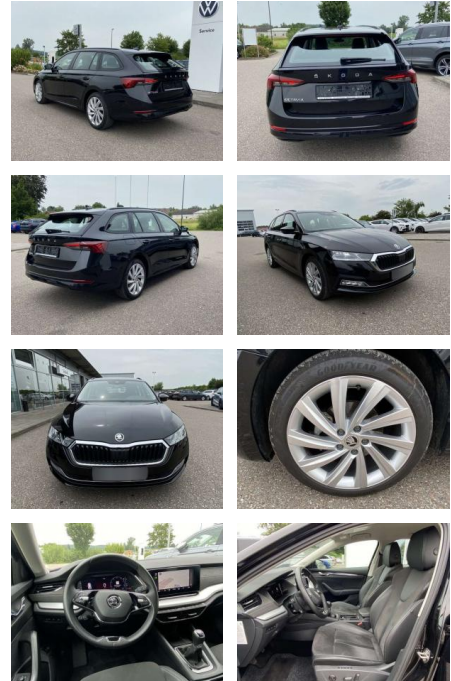

## Skoda Octavia Combi 1.5 TSI STYLE First

SS00-036228 **Angebotsnr.:**

Erstzulassung:	Kilometer:	Farbe:	Leistung:	Kraftstoffart:
01.02.2021	16.382		110 kW / 150 PS	Benzin

PREIS	FINANZIERUNGSBEISPIEL	
<b>26.920 €</b>	Laufzeit: 72 Monate	Anzahlung: 25 %
	Basis-Finanzierung:**	Mtl. Rate:
	Zielraten-Finanzierung:**	<b>171 €</b>