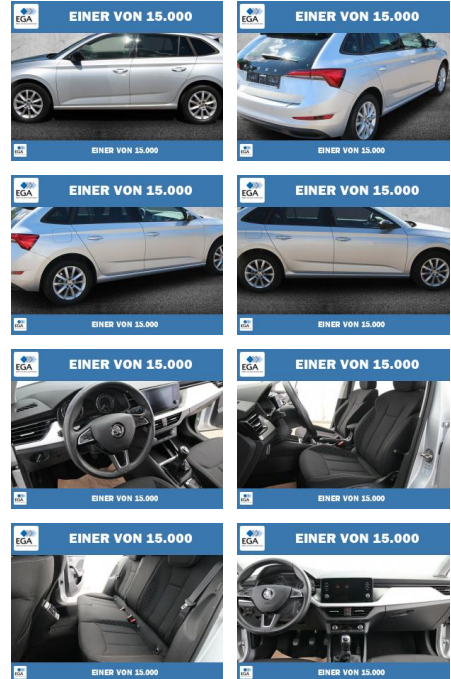

PW01-22445-07 Angebotsnr.:

Erstzulassung: 01.08.2019 **Kilometer:** 82.349 **Farbe:** Silber **Leistung:** 85 kW / 116 PS **Kraftstoffart:** Benzin

PREIS 17.270 €	FINANZIERUNGSBEISPIEL	
	Laufzeit: 72 Monate	Anzahlung: 25 %
	Basis-Finanzierung:**	Mtl. Rate: 110 €
	Zielraten-Finanzierung:**	Mtl. Rate: 110 €