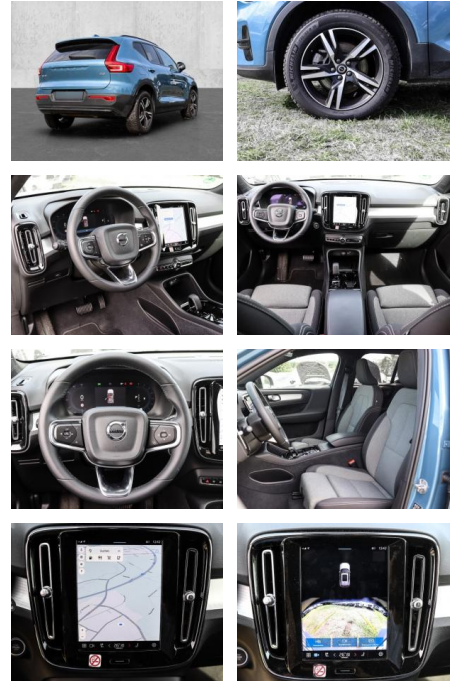

Volvo XC40 Plus Dark 2WD B3 EU6d digitales

MA05-2569-24 Angebotsnr.:

Erstzulassung:	Kilometer:	Farbe:	Leistung:	Kraftstoffart:
01.11.2023	17.551	Blau	120 kW / 163 PS	Benzin

PREIS
37.560 €

FINANZIERUNGSBEISPIEL

- Pannenset
- **Entertainment: Soundsystem**
- Radio
- USB-Anschluss
- Harman-Kardon
- Apple CarPlay
- Android Auto
- DAB
- Induktionsladen für Smartphones

Multimedia

- Radio
- el. Sitzverstellung

Komfort

- Zentralverriegelung
- **Servolenkung**
- Zentralverriegelung
- Elektrischer Fensterheber
- Sitzheizung

- Elektrische Aussenspiegel
- Teilbare Rucksitzlehne
- Tempomat
- Multifunktionslenkrad
- Keyless Go Startfunktion
- Elektrische Sitze
- Innenspiegel autom. abblendbar
- Mittelarmlehne
- Lenksaeule einstellbar
- ParkDistanceControl vorne und hinten
- Elektrische Heckklappe
- Keyless Entry
- Memory Sitze
- Ambientebeleuchtung
- Lordosenstütze
- Lederlenkrad
- Geschwindigkeitsbegrenzungsanlage
- Klimaautomatik-2-Zonen
- Funkfernbedienung
- **Sicht: LED-Hauptscheinwerfer**
- LED-Tagfahrlicht