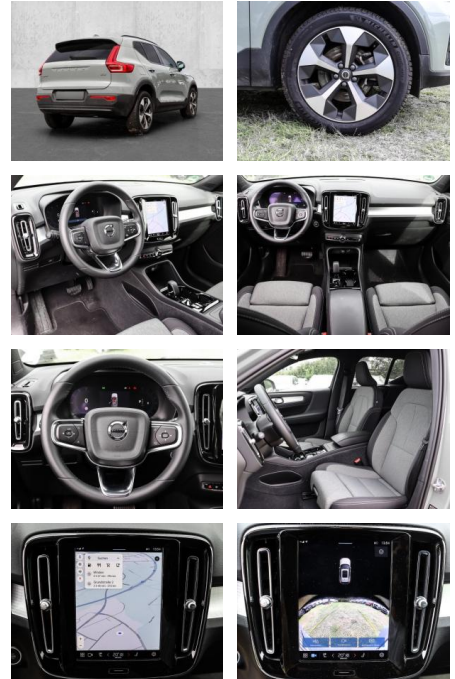

Ihr Ansprechpartner

Herr Kadri Tunc
E-Mail: info@fehntjer-autozentrum.de
Telefon: 04954 9559820

Fehntjer Autozentrum GmbH & Co. KG
Dr. Warsing Straße 270 - 26802 Moormerland - Tel.: 04954 / 9559820

Volvo XC40 Plus Dark 2WD B3 EU6d digitales

MA05-2375-24 Angebotsnr.:

Erstzulassung:	Kilometer:	Farbe:	Leistung:	Kraftstoffart:
01.11.2023	17.594	Grün	120 kW / 163 PS	Benzin

PREIS
38.580 €

FINANZIERUNGSBEISPIEL

Laufzeit: 72 Monate   Anzahlung: 25 %
Basis-Finanzierung:*   Mtl. Rate:
Zielraten-Finanzierung:** **245 €**

* Basisfinanzierung: Anzahlung: 9.645 Euro, Laufzeit: 72 Monate, Nettodarlehen: 28.935 Euro, Gesamtbetrag: 42.044 Euro, Zinssätze: 3.92% Sollz. (gebunden), 3.99% eff.
** Zielratenfinanzierung: Anzahlung: 9.645 Euro, Laufzeit: 72 Monate, Nettodarlehen: 28.935 Euro, Zielrate: 19.290 Euro, Gesamtbetrag: 43.390 Euro, Zinssätze: 3.92% Sollz. (gebunden), 3.99% eff.,

Vermittlung für: Santander Consumer Bank
Repräsentatives Beispiel gem. § 17 Abs. 4 PAngV. Diese Finanzierungsangebote sind Beispiele. Gerne ermitteln wir für Sie Ihr individuelles Angebot.

Ausstattung

Sicherheit

- PDC Park Distance Control hinten
- Anti-Blockiersystem ABS
- Antischlupfregelung ASC+T
- elektronische Stabilitätskontrolle (ESP / DSP)
- Servolenkung
- Regensensor
- Wegfahrsperrung
- Kindersitzbefestigung
- PDC Park Distance Control vorne
- **ABS**
- Airbag
- Beifahrer-Airbag
- Wegfahrsperrung
- Seitenairbags
- ESP
- Reifendruckkontrolle
- Traktionskontrolle
- Kopfairbag
- Knieairbag

- Kindersitzbefestigung
- Anhängerstabilisierung
- Pannenkitt
- **Entertainment: Soundsystem**
- Radio
- USB-Anschluss
- Harman-Kardon
- Apple CarPlay
- Android Auto
- DAB
- Induktionsladen für Smartphones

Multimedia

- Radio
- el. Sitzverstellung

Komfort

- Zentralverriegelung
- **Servolenkung**
- Zentralverriegelung

- Elektrischer Fensterheber
- Sitzheizung
- Elektrische Aussenspiegel
- Teilbare Rücksitzlehne
- Tempomat
- Multifunktionslenkrad
- Keyless Go Startfunktion
- Elektrische Sitze
- Innenspiegel autom. abblendbar
- Mittelarmlehne
- Lenksäule einstellbar
- ParkDistanceControl vorne und hinten
- Elektrische Heckklappe
- Beheizbare Frontscheibe
- Keyless Entry
- Memory Sitze
- Ambientebeleuchtung
- Lordosenstütze
- Lederlenkrad
- Geschwindigkeitsbegrenzungsanlage
- Klimaautomatik-2-Zonen

STÄNDIG ÜBER 15.000 FAHRZEUGE IM BESTAND!