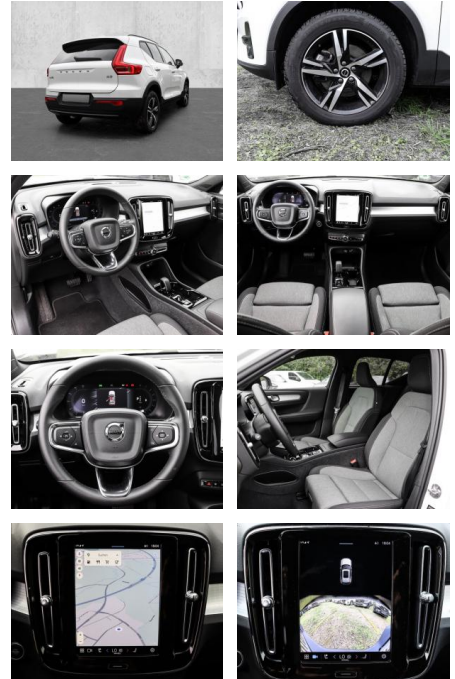

Ihr Ansprechpartner

Herr Kadri Tunc
E-Mail: info@fehntjer-autozentrum.de
Telefon: 04954 9559820

Fehntjer Autozentrum GmbH & Co. KG
Dr. Warsing Straße 270 - 26802 Moormerland - Tel.: 04954 / 9559820

Volvo XC40 Plus Dark 2WD B3 EU6d digitales

MA05-2874-24 Angebotsnr.: