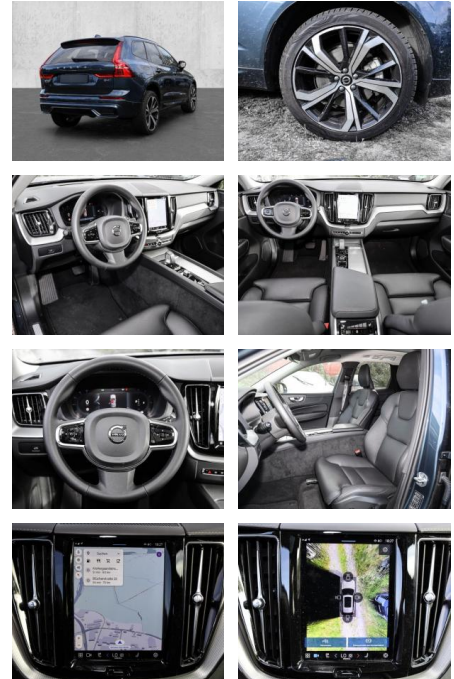

Volvo XC60 Ultimate Dark AWD B4 Diesel EU6d

MA05-2875-24044 Gebotsnr.:

Erstzulassung:	Kilometer:	Farbe:	Leistung:	Kraftstoffart:
01.12.2023	20.507	Blau	145 kW / 197 PS	Diesel

PREIS
54.340 €

FINANZIERUNGSBEISPIEL
 Laufzeit: 72 Monate Anzahlung: 25 %
 Basis-Finanzierung:* Mtl. Rate:
 Zielraten-Finanzierung:** **345 €**

- Knieairbag
- Kindersitzbefestigung
- Anhängerstabilisierung
- Pannenset
- **Entertainment: Soundsystem**
- Radio
- Telefonvorbereitung
- USB-Anschluss
- Harman-Kardon
- Bluetooth
- Freisprecheinrichtung
- Apple CarPlay
- Android Auto
- DAB
- Induktionsladen für Smartphones
- Musikstreaming
-
- **Multimedia**
- Radio
- el. Sitzverstellung

- Head UP Display
- Bluetooth

Komfort

- Zentralverriegelung
- Bordcomputer
- **Servolenkung**
- Zentralverriegelung
- Elektrischer Fensterheber
- Lederausstattung
- Sitzheizung
- Elektrische Aussenspiegel
- Teilbare Rucksitzlehne
- Tempomat
- Standheizung
- Multifunktionslenkrad
- Keyless Go Startfunktion
- Elektrische Sitze
- Innenspiegel autom. abblendbar
- Mittelarmlehne
- Innenraumfilter