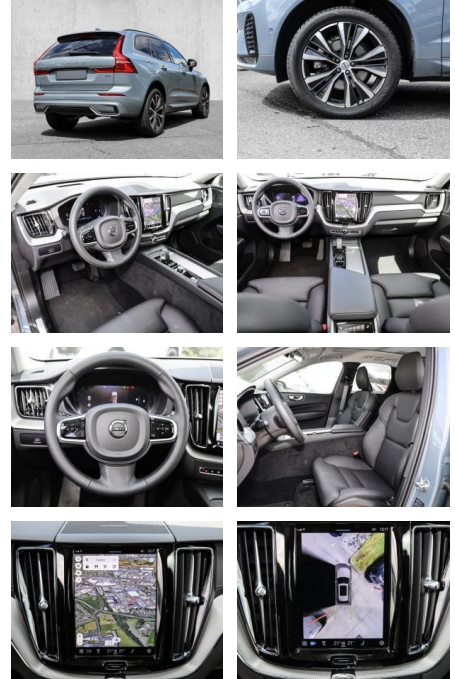

Ihr Ansprechpartner

Herr Kadri Tunc
E-Mail: info@fehntjer-autozentrum.de
Telefon: 04954 9559820

Fehntjer Autozentrum GmbH & Co. KG
Dr. Warsing Straße 270 - 26802 Moormerland - Tel.: 04954 / 9559820

Volvo XC60 Ultimate Dark 2WD B4 Diesel EU6d

MA05-2876-24 Angebotsnr.:

Erstzulassung:	Kilometer:	Farbe:	Leistung:	Kraftstoffart:
01.11.2023	19.521	Grau	145 kW / 197 PS	Diesel

PREIS
54.340 €

FINANZIERUNGSBEISPIEL
Laufzeit: 72 Monate   Anzahlung: 25 %
Basis-Finanzierung:*   Mtl. Rate:
Zielraten-Finanzierung:**   **345 €**

* Basisfinanzierung: Anzahlung: 13.585 Euro, Laufzeit: 72 Monate, Nettodarlehen: 40.755 Euro, Gesamtbetrag: 59.218 Euro, Zinssätze: 3.92% Sollz. (gebunden), 3.99% eff.
** Zielratenfinanzierung: Anzahlung: 13.585 Euro, Laufzeit: 72 Monate, Nettodarlehen: 40.755 Euro, Zielrate: 27.170 Euro, Gesamtbetrag: 61.116 Euro, Zinssätze: 3.92% Sollz. (gebunden), 3.99% eff.,

Vermittlung für: Santander Consumer Bank
Repräsentatives Beispiel gem. § 17 Abs. 4 PAngV. Diese Finanzierungsangebote sind Beispiele. Gerne ermitteln wir für Sie Ihr individuelles Angebot.

Ausstattung

Sicherheit

- PDC Park Distance Control hinten
- Anti-Blockiersystem ABS
- Antischlupfregelung ASC+T
- elektronische Stabilitätskontrolle (ESP / DSP)
- Servolenkung
- Regensensor
- Wegfahrsperrung
- Kindersitzbefestigung
- PDC Park Distance Control vorne
- **ABS**
- Airbag
- Beifahrer-Airbag
- Wegfahrsperrung
- Seitenairbags
- ESP
- Reifendruckkontrolle
- Traktionskontrolle
- Kopfairbag
- Knieairbag

- Kindersitzbefestigung
- Anhängerstabilisierung
- Pannenset
- **Entertainment: Soundsystem**
- Radio
- Telefonvorbereitung
- USB-Anschluss
- Harman-Kardon
- Bluetooth
- Freisprecheinrichtung
- Apple CarPlay
- Android Auto
- DAB
- Induktionsladen für Smartphones
- Musikstreaming
- •

Multimedia

- Radio
- el. Sitzverstellung
- Head UP Display

Bluetooth

Komfort

- Zentralverriegelung
- Bordcomputer
- **Servolenkung**
- Zentralverriegelung
- Elektrischer Fensterheber
- Lederausstattung
- Sitzheizung
- Elektrische Aussenspiegel
- Teilbare Rucksitzlehne
- Tempomat
- Multifunktionslenkrad
- Keyless Go Startfunktion
- Elektrische Sitze
- Innenspiegel autom. abblendbar
- Mittelarmlehne
- Innenraumfilter
- Lenksäule einstellbar
- ParkDistanceControl vorne und hinten

STÄNDIG ÜBER 15.000 FAHRZEUGE IM BESTAND!