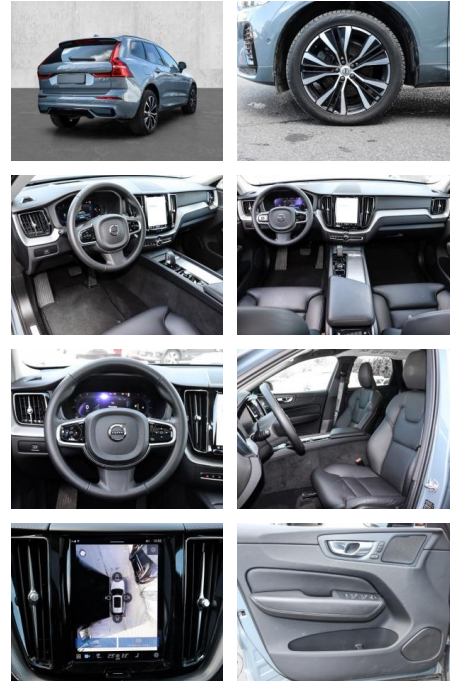

MA05-2372-24 Angebotsnr.:

Erstzulassung:	Kilometer:	Farbe:	Leistung:	Kraftstoffart:
01.09.2023	21.699	Grau	145 kW / 197 PS	Diesel

PREIS
53.100 €

FINANZIERUNGSBEISPIEL
 Laufzeit: 72 Monate Anzahlung: 25 %
 Basis-Finanzierung:* Mtl. Rate:
 Zielraten-Finanzierung:** **337 €**