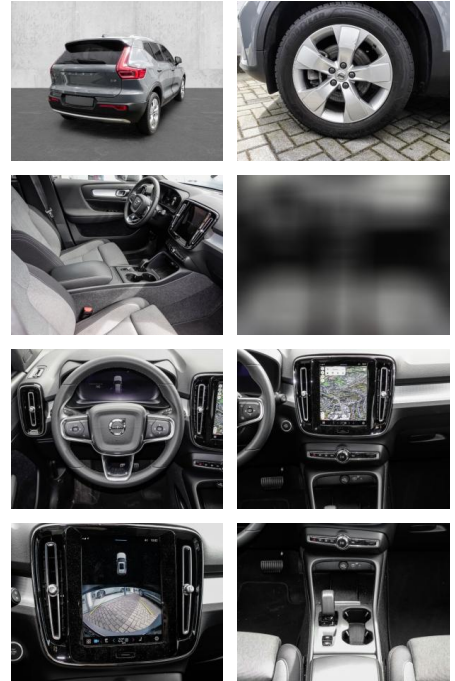

Volvo XC40 Core 2WD B3 EU6d digitales Cockpit

MA05-2831-24 Angebotsnr.:

Erstzulassung:	Kilometer:	Farbe:	Leistung:	Kraftstoffart:
01.05.2023	20.464	Grau	120 kW / 163 PS	Benzin

PREIS
34.870 €

FINANZIERUNGSBEISPIEL

Laufzeit: 72 Monate   Anzahlung: 25 %
Basis-Finanzierung:*   Mtl. Rate:
Zielraten-Finanzierung:** **221 €**

* Basisfinanzierung: Anzahlung: 8.718 Euro, Laufzeit: 72 Monate, Nettodarlehen: 26.153 Euro, Gesamtbetrag: 38.001 Euro, Zinssätze: 3.92% Sollz. (gebunden), 3.99% eff.
** Zielratenfinanzierung: Anzahlung: 8.718 Euro, Laufzeit: 72 Monate, Nettodarlehen: 26.153 Euro, Zielrate: 17.435 Euro, Gesamtbetrag: 39.218 Euro, Zinssätze: 3.92% Sollz. (gebunden), 3.99% eff.,

Vermittlung für: Santander Consumer Bank
Repräsentatives Beispiel gem. § 17 Abs. 4 PAngV. Diese Finanzierungsangebote sind Beispiele. Gerne ermitteln wir für Sie Ihr individuelles Angebot.

Ausstattung

Sicherheit

- PDC Park Distance Control hinten
- Anti-Blockiersystem ABS
- Antischlupfregelung ASC+T
- elektronische Stabilitätskontrolle (ESP / DSP)
- Servolenkung
- Regensensor
- Wegfahrsperre
- Kindersitzbefestigung
- PDC Park Distance Control vorne
- **ABS**
- Airbag
- Beifahrer-Airbag
- Wegfahrsperre
- Seitenairbags
- ESP
- Reifendruckkontrolle
- Traktionskontrolle
- Kopfairbag
- Knieairbag

- Kindersitzbefestigung
- Anhängerstabilisierung
- **Entertainment: Soundsystem**
- Radio
- USB-Anschluss
- MP3
- Apple CarPlay
- DAB
- Induktionsladen für Smartphones
- •

Multimedia

- Radio
- el. Sitzverstellung
- MP3 Anschluss

Komfort

- Zentralverriegelung
- **Servolenkung**
- Zentralverriegelung
- Elektrischer Fensterheber

- Sitzheizung
- Elektrische Aussenspiegel
- Teilbare Rucksitzlehne
- Tempomat
- Multifunktionslenkrad
- Keyless Go Startfunktion
- Elektrische Sitze
- Innenspiegel autom. abblendbar
- Mittelarmlehne
- Lenksäule einstellbar
- ParkDistanceControl vorne und hinten
- Elektrische Heckklappe
- Keyless Entry
- Memory Sitze
- Ambientebeleuchtung
- Lordosenstütze
- Lederlenkrad
- Geschwindigkeitsbegrenzungsanlage
- Klimaautomatik-2-Zonen
- Funkfernbedienung
- **Sicht: LED-Tagfahrlicht**

STÄNDIG ÜBER 15.000 FAHRZEUGE IM BESTAND!