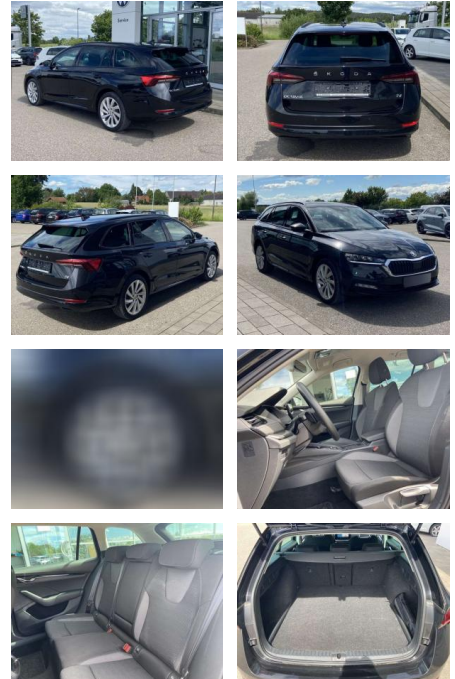

SS00-069184 **Angebotsnr.:**

Erstzulassung:	Kilometer:	Farbe:	Leistung:	Kraftstoffart:
01.03.2022	19.803		150 kW / 204 PS	Benzin

PREIS	FINANZIERUNGSBEISPIEL	
27.650 €	Laufzeit: 72 Monate	Anzahlung: 25 %
	Basis-Finanzierung:**	Mtl. Rate:
	Zielraten-Finanzierung:**	176 €