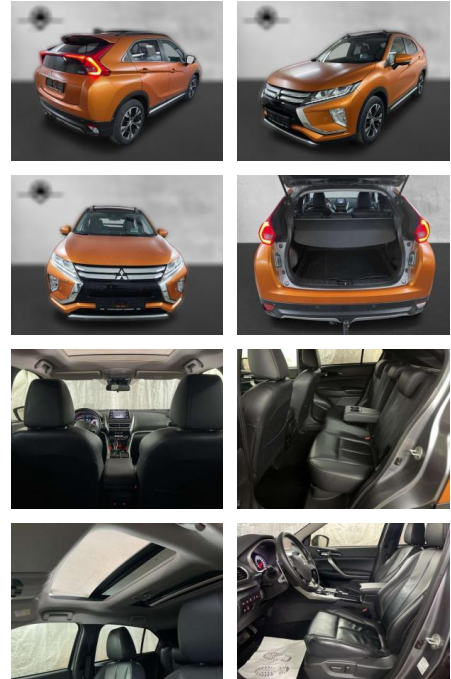

AP38-1445810 Angebotsnr.:

Erstzulassung:	Kilometer:	Farbe:	Leistung:	Kraftstoffart:
01.01.2019	77.300		120 kW / 163 PS	Benzin

PREIS
20.350 €

FINANZIERUNGSBEISPIEL
Laufzeit: 72 Monate Anzahlung: 25 %
Basis-Finanzierung:* Mtl. Rate:
Zielraten-Finanzierung:** **1129 €**

- Zwischenverkauf und Irrtümer vorbehalten. Fahrzeug ist foliert
- Originalfarbe ist Platinum Grau met.
- lückenlos Schec...

STÄNDIG ÜBER 15.000 FAHRZEUGE IM BESTAND!