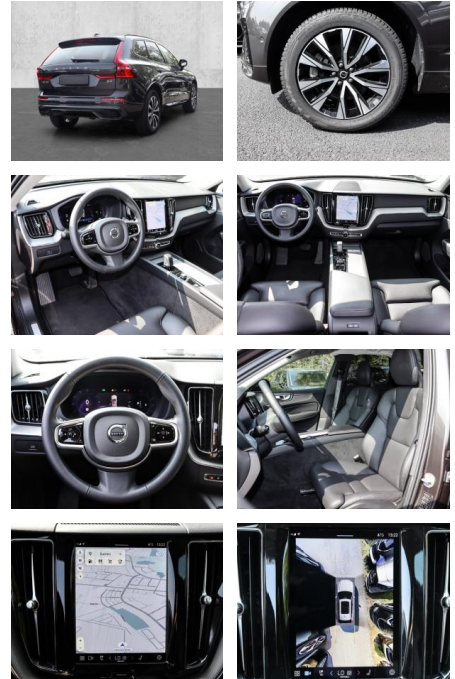

Ihr Ansprechpartner

Herr Kadri Tunc
E-Mail: info@fehntjer-autozentrum.de
Telefon: 04954 9559820

Fehntjer Autozentrum GmbH & Co. KG
Dr. Warsing Straße 270 - 26802 Moormerland - Tel.: 04954 / 9559820

Volvo XC60 Plus Dark 2WD B4 Diesel EU6d

MA05-2811-24 Angebotsnr.:

Erstzulassung:	Kilometer:	Farbe:	Leistung:	Kraftstoffart:
01.12.2023	19.001	Grau	145 kW / 197 PS	Diesel

PREIS
47.750 €

FINANZIERUNGSBEISPIEL

Laufzeit: 72 Monate   Anzahlung: 25 %
Basis-Finanzierung:*   Mtl. Rate:
Zielraten-Finanzierung:** **303 €**

* Basisfinanzierung: Anzahlung: 11.938 Euro, Laufzeit: 72 Monate, Nettodarlehen: 35.813 Euro, Gesamtbetrag: 52.037 Euro, Zinssätze: 3.92% Sollz. (gebunden), 3.99% eff.
** Zielratenfinanzierung: Anzahlung: 11.938 Euro, Laufzeit: 72 Monate, Nettodarlehen: 35.813 Euro, Zielrate: 23.875 Euro, Gesamtbetrag: 53.704 Euro, Zinssätze: 3.92% Sollz. (gebunden), 3.99% eff.,

Vermittlung für: Santander Consumer Bank
Repräsentatives Beispiel gem. § 17 Abs. 4 PAngV. Diese Finanzierungsangebote sind Beispiele. Gerne ermitteln wir für Sie Ihr individuelles Angebot.

Ausstattung

Sicherheit

- PDC Park Distance Control hinten
- Anti-Blockiersystem ABS
- Antischlupfregelung ASC+T
- elektronische Stabilitätskontrolle (ESP / DSP)
- Servolenkung
- Regensensor
- Wegfahrsperrung
- Kindersitzbefestigung
- PDC Park Distance Control vorne
- **ABS**
- Airbag
- Beifahrer-Airbag
- Wegfahrsperrung
- Seitenairbags
- ESP
- Reifendruckkontrolle
- Traktionskontrolle
- Kopfairbag
- Knieairbag

- Kindersitzbefestigung
- Anhängerstabilisierung
- Pannenset
- **Entertainment: Soundsystem**
- Radio
- Telefonvorbereitung
- USB-Anschluss
- Harman-Kardon
- Bluetooth
- Freisprecheinrichtung
- Apple CarPlay
- Android Auto
- DAB
- Induktionsladen für Smartphones
- Musikstreaming
- •

Multimedia

- Radio
- el. Sitzverstellung
- Bluetooth

Komfort

- Zentralverriegelung
- Bordcomputer
- **Servolenkung**
- Zentralverriegelung
- Elektrischer Fensterheber
- Lederausstattung
- Sitzheizung
- Elektrische Aussenspiegel
- Teilbare Rucksitzlehne
- Tempomat
- Multifunktionslenkrad
- Keyless Go Startfunktion
- Elektrische Sitze
- Innenspiegel autom. abblendbar
- Mittelarmlehne
- Innenraumfilter
- Lenksäule einstellbar
- ParkDistanceControl vorne und hinten
- Elektrische Heckklappe
- Beheizbare Frontscheibe

STÄNDIG ÜBER 15.000 FAHRZEUGE IM BESTAND!