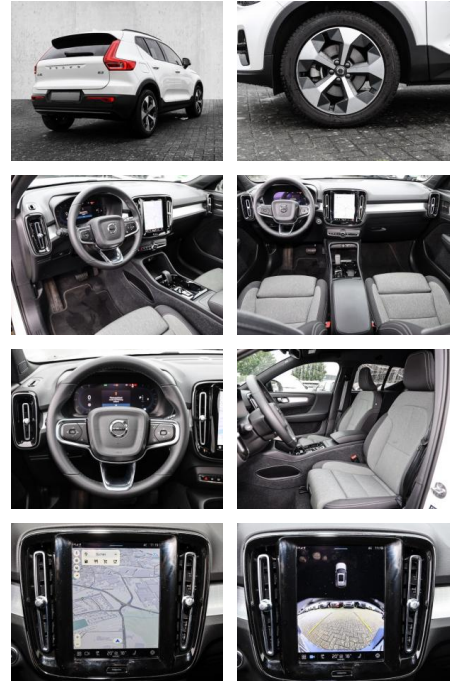

Ihr Ansprechpartner

Herr Kadri Tunc
E-Mail: info@fehntjer-autozentrum.de
Telefon: 04954 9559820

Fehntjer Autozentrum GmbH & Co. KG
Dr. Warsing Straße 270 - 26802 Moormerland - Tel.: 04954 / 9559820

Volvo XC40 Plus Dark 2WD B3 EU6d digitales

MA05-2777-24 Angebotsnr.:

Erstzulassung:	Kilometer:	Farbe:	Leistung:	Kraftstoffart:
01.11.2023	17.325	Weiß	120 kW / 163 PS	Benzin

PREIS
39.410 €

FINANZIERUNGSBEISPIEL

Laufzeit: 72 Monate   Anzahlung: 25 %
Basis-Finanzierung:*   Mtl. Rate:
Zielraten-Finanzierung:** **250 €**

* Basisfinanzierung: Anzahlung: 9.853 Euro, Laufzeit: 72 Monate, Nettodarlehen: 29.558 Euro, Gesamtbetrag: 42.949 Euro, Zinssätze: 3.92% Sollz. (gebunden), 3.99% eff.
** Zielratenfinanzierung: Anzahlung: 9.853 Euro, Laufzeit: 72 Monate, Nettodarlehen: 29.558 Euro, Zielrate: 19.705 Euro, Gesamtbetrag: 44.324 Euro, Zinssätze: 3.92% Sollz. (gebunden), 3.99% eff.,

Vermittlung für: Santander Consumer Bank
Repräsentatives Beispiel gem. § 17 Abs. 4 PAngV. Diese Finanzierungsangebote sind Beispiele. Gerne ermitteln wir für Sie Ihr individuelles Angebot.

Ausstattung

Sicherheit

- PDC Park Distance Control hinten
- Anti-Blockiersystem ABS
- Antischlupfregelung ASC+T
- elektronische Stabilitätskontrolle (ESP / DSP)
- Servolenkung
- Regensensor
- Wegfahrsperrung
- Kindersitzbefestigung
- PDC Park Distance Control vorne
- **ABS**
- Airbag
- Beifahrer-Airbag
- Wegfahrsperrung
- Seitenairbags
- ESP
- Reifendruckkontrolle
- Traktionskontrolle
- Kopfairbag
- Knieairbag

- Kindersitzbefestigung
- Anhängerstabilisierung
- Pannentkit
- **Entertainment: Soundsystem**
- Radio
- USB-Anschluss
- Harman-Kardon
- Apple CarPlay
- Android Auto
- DAB
- Induktionsladen für Smartphones

Multimedia

- Radio
- el. Sitzverstellung

Komfort

- Zentralverriegelung
- **Servolenkung**
- Zentralverriegelung

- Elektrischer Fensterheber
- Sitzheizung
- Elektrische Aussenspiegel
- Teilbare Rücksitzlehne
- Tempomat
- Multifunktionslenkrad
- Keyless Go Startfunktion
- Elektrische Sitze
- Innenspiegel autom. abblendbar
- Mittelarmlehne
- Lenksäule einstellbar
- ParkDistanceControl vorne und hinten
- Elektrische Heckklappe
- Beheizbare Frontscheibe
- Keyless Entry
- Memory Sitze
- Ambientebeleuchtung
- Lordosenstütze
- Lederlenkrad
- Geschwindigkeitsbegrenzungsanlage
- Klimaautomatik-2-Zonen

STÄNDIG ÜBER 15.000 FAHRZEUGE IM BESTAND!