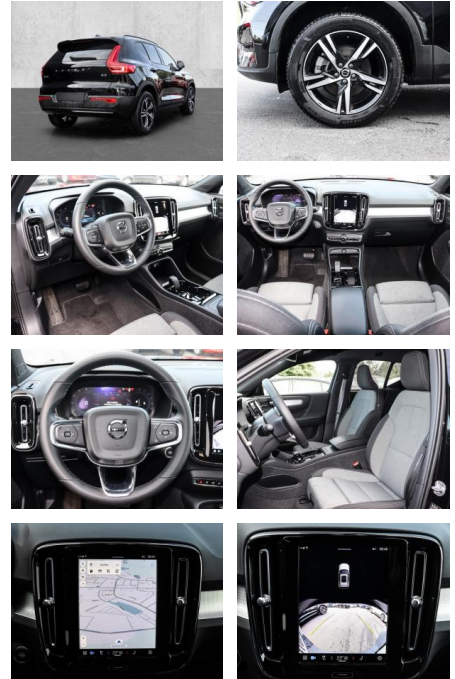

Ihr Ansprechpartner

Herr Kadri Tunc
E-Mail: info@fehntjer-autozentrum.de
Telefon: 04954 9559820

Fehntjer Autozentrum GmbH & Co. KG
Dr. Warsing Straße 270 - 26802 Moormerland - Tel.: 04954 / 9559820

Volvo XC40 Plus Dark 2WD B3 EU6d digitales

MA05-2698-24 Angebotsnr.:

Erstzulassung:	Kilometer:	Farbe:	Leistung:	Kraftstoffart:
01.11.2023	14.200	Schwarz	120 kW / 163 PS	Benzin

PREIS
37.660 €

FINANZIERUNGSBEISPIEL

Laufzeit: 72 Monate   Anzahlung: 25 %
Basis-Finanzierung:*   Mtl. Rate:
Zielraten-Finanzierung:** **239 €**

* Basisfinanzierung: Anzahlung: 9.415 Euro, Laufzeit: 72 Monate, Nettodarlehen: 28.245 Euro, Gesamtbetrag: 41.041 Euro, Zinssätze: 3.92% Sollz. (gebunden), 3.99% eff.
** Zielratenfinanzierung: Anzahlung: 9.415 Euro, Laufzeit: 72 Monate, Nettodarlehen: 28.245 Euro, Zielrate: 18.830 Euro, Gesamtbetrag: 42.356 Euro, Zinssätze: 3.92% Sollz. (gebunden), 3.99% eff.,

Vermittlung für: Santander Consumer Bank
Repräsentatives Beispiel gem. § 17 Abs. 4 PAngV. Diese Finanzierungsangebote sind Beispiele. Gerne ermitteln wir für Sie Ihr individuelles Angebot.

Ausstattung

Sicherheit

- PDC Park Distance Control hinten
- Anti-Blockiersystem ABS
- Antischlupfregelung ASC+T
- elektronische Stabilitätskontrolle (ESP / DSP)
- Servolenkung
- Regensensor
- Wegfahrsperrung
- Kindersitzbefestigung
- PDC Park Distance Control vorne
- **ABS**
- Airbag
- Beifahrer-Airbag
- Wegfahrsperrung
- Seitenairbags
- ESP
- Reifendruckkontrolle
- Traktionskontrolle
- Kopfairbag
- Knieairbag

- Kindersitzbefestigung
- Anhängerstabilisierung
- Pannenset
- **Entertainment: Soundsystem**
- Radio
- USB-Anschluss
- Harman-Kardon
- Apple CarPlay
- Android Auto
- DAB
- Induktionsladen für Smartphones

Multimedia

- Radio
- el. Sitzverstellung

Komfort

- Zentralverriegelung
- **Servolenkung**
- Zentralverriegelung

- Elektrischer Fensterheber
- Sitzheizung
- Elektrische Aussenspiegel
- Teilbare Rücksitzlehne
- Tempomat
- Multifunktionslenkrad
- Keyless Go Startfunktion
- Elektrische Sitze
- Innenspiegel autom. abblendbar
- Mittelarmlehne
- Lenksäule einstellbar
- ParkDistanceControl vorne und hinten
- Elektrische Heckklappe
- Keyless Entry
- Memory Sitze
- Ambientebeleuchtung
- Lordosenstütze
- Lederlenkrad
- Geschwindigkeitsbegrenzungsanlage
- Klimaautomatik-2-Zonen
- Funkfernbedienung

STÄNDIG ÜBER 15.000 FAHRZEUGE IM BESTAND!