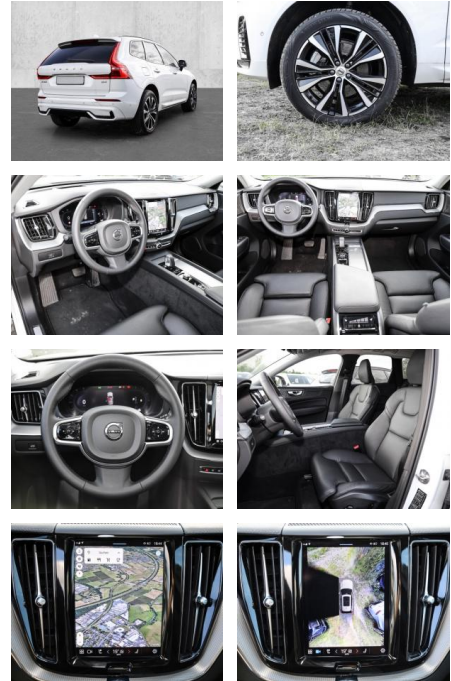

MA05-2611-24 Angebotsnr.:

Erstzulassung:	Kilometer:	Farbe:	Leistung:	Kraftstoffart:
01.11.2023	25.240	Weiß	145 kW / 197 PS	Diesel

PREIS	FINANZIERUNGSBEISPIEL	
53.100 €	Laufzeit: 72 Monate	Anzahlung: 25 %
	Basis-Finanzierung:**	Mtl. Rate:
	Zielraten-Finanzierung:**	337 €