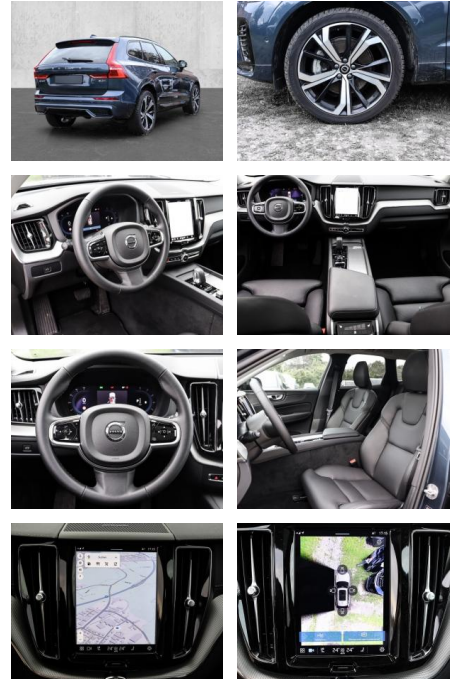

Ihr Ansprechpartner

Herr Kadri Tunc
E-Mail: info@fehntjer-autozentrum.de
Telefon: 04954 9559820

Fehntjer Autozentrum GmbH & Co. KG
Dr. Warsing Straße 270 - 26802 Moormerland - Tel.: 04954 / 9559820

Volvo XC60 Ultimate Dark AWD B4 Diesel EU6d

MA05-2798-24 Angebotsnr.:

Erstzulassung:	Kilometer:	Farbe:	Leistung:	Kraftstoffart:
01.12.2023	17.213	Blau	145 kW / 197 PS	Diesel

PREIS 53.110 €	FINANZIERUNGSBEISPIEL	
	Laufzeit: 72 Monate	Anzahlung: 25 %
	Basis-Finanzierung:**	Mtl. Rate:
	Zielraten-Finanzierung:**	337 €

* Basisfinanzierung: Anzahlung: 13.278 Euro, Laufzeit: 72 Monate, Nettodarlehen: 39.833 Euro, Gesamtbetrag: 57.878 Euro, Zinssätze: 3.92% Sollz. (gebunden), 3.99% eff.
** Zielratenfinanzierung: Anzahlung: 13.278 Euro, Laufzeit: 72 Monate, Nettodarlehen: 39.833 Euro, Zielrate: 26.555 Euro, Gesamtbetrag: 59.733 Euro, Zinssätze: 3.92% Sollz. (gebunden), 3.99% eff.,
Vermittlung für: Santander Consumer Bank
Repräsentatives Beispiel gem. § 17 Abs. 4 PAngV. Diese Finanzierungsangebote sind Beispiele. Gerne ermitteln wir für Sie Ihr individuelles Angebot.

Ausstattung

Sicherheit

- PDC Park Distance Control hinten
- Anti-Blockiersystem ABS
- Antischlupfregelung ASC+T
- elektronische Stabilitätskontrolle (ESP / DSP)
- Servolenkung
- Regensensor
- Wegfahrsperre
- Kindersitzbefestigung
- Allrad
- PDC Park Distance Control vorne
- **ABS**
- Airbag
- Beifahrer-Airbag
- Wegfahrsperre
- Seitenairbags
- ESP
- Reifendruckkontrolle
- Traktionskontrolle
- Kopfairbag

- Knieairbag
- Kindersitzbefestigung
- Anhängerstabilisierung
- Pannenset
- **Entertainment: Soundsystem**
- Radio
- Telefonvorbereitung
- USB-Anschluss
- Harman-Kardon
- Bluetooth
- Freisprecheinrichtung
- Apple CarPlay
- Android Auto
- DAB
- Induktionsladen für Smartphones
- Musikstreaming
- •

Multimedia

- Radio
- el. Sitzverstellung

- Head UP Display
- Bluetooth

Komfort

- Zentralverriegelung
- Bordcomputer
- **Servolenkung**
- Zentralverriegelung
- Elektrischer Fensterheber
- Lederausstattung
- Sitzheizung
- Elektrische Aussenspiegel
- Teilbare Rucksitzlehne
- Tempomat
- Standheizung
- Multifunktionslenkrad
- Keyless Go Startfunktion
- Elektrische Sitze
- Innenspiegel autom. abblendbar
- Mittelarmlehne
- Innenraumfilter

STÄNDIG ÜBER 15.000 FAHRZEUGE IM BESTAND!