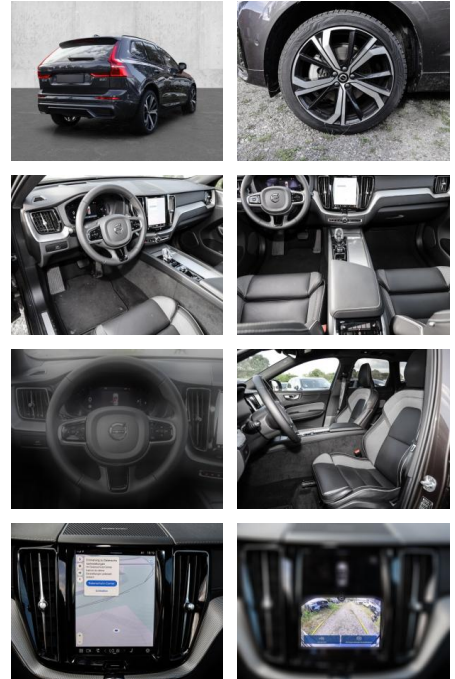

MA05-2797-24 Angebotsnr.:

Erstzulassung:	Kilometer:	Farbe:	Leistung:	Kraftstoffart:
01.12.2023	15.401	Grau	184 kW / 250 PS	Benzin

PREIS
56.810 €

FINANZIERUNGSBEISPIEL

Laufzeit: 72 Monate Anzahlung: 25 %
Basis-Finanzierung:* Mtl. Rate:
Zielraten-Finanzierung:** **361 €**