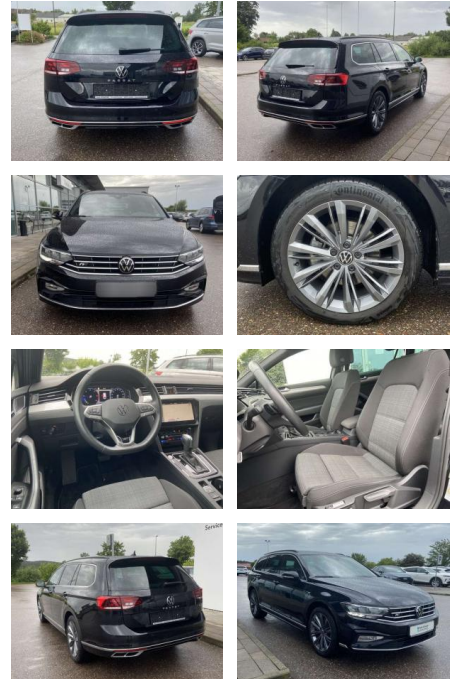

## Volkswagen Passat Variant 2.0 TDI DSG BUSINESS

SS00-061934 **Angebotsnr.:**

Erstzulassung:	Kilometer:	Farbe:	Leistung:	Kraftstoffart:
01.05.2022	22.795		90 kW / 122 PS	Benzin

**PREIS**  
**29.400 €**