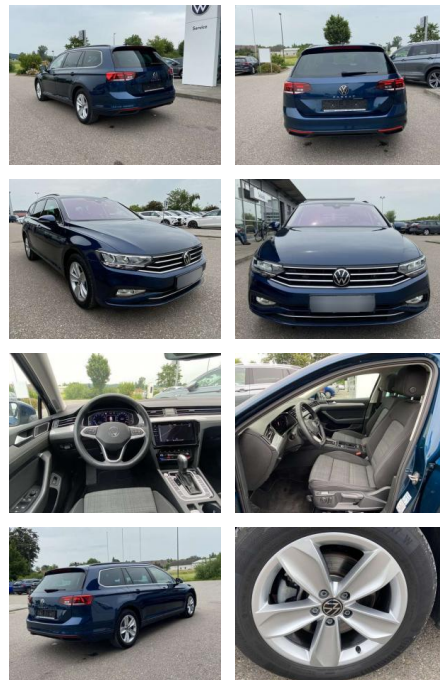

SS00-092495 **Angebotsnr.:**

Erstzulassung:	Kilometer:	Farbe:	Leistung:	Kraftstoffart:
01.04.2021	23.567		140 kW / 190 PS	Benzin

PREIS	FINANZIERUNGSBEISPIEL	
32.490 €	Laufzeit: 72 Monate	Anzahlung: 25 %
	Basis-Finanzierung:**	Mtl. Rate:
	Zielraten-Finanzierung:**	206 €