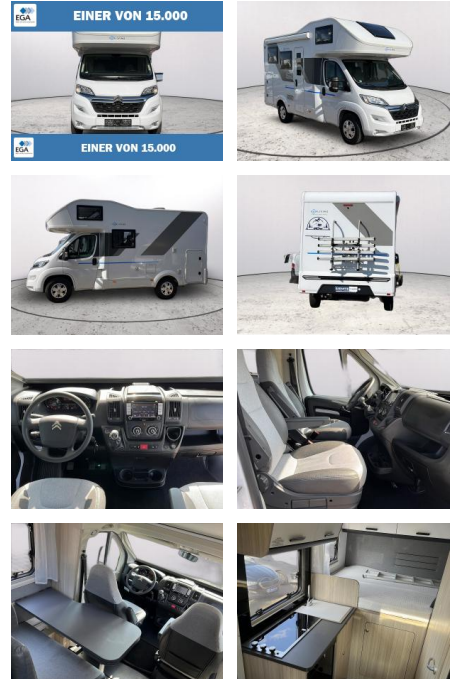

Sun Living A60 SP X-TRA A60 SP X-TRA *Markise *K...

AB73-0072-2178 Angebotsnr.:

Erstzulassung:	Kilometer:	Farbe:	Leistung:	Kraftstoffart:
02.03.2022	48.913	Weiß	103 kW / 140 PS	Diesel

PREIS	FINANZIERUNGSBEISPIEL	
50.840 €	Laufzeit: 72 Monate	Anzahlung: 25 %
	Basis-Finanzierung:**	Mtl. Rate:
	Zielraten-Finanzierung:**	323 €

Ausstattung

Besonderheiten

- Fahrerhaus Klimaanlage
- elektrische Trittstufe
- Navigationssystem
- Markise
- Parksensoren hinten
- Rückfahrkamera
- Tempomat
- Fahrradträger für 4 Fahrräder
- Panorama Dachfenster Front
- Faltverdunkelung Fahrerhaus
- Zentralverriegelung mit Fernbedienung
- Standheizung
- Winterfest
- Fliegenschutz Wohnraum
- Kühlschrank
- 3 Flammen Kocher
- Heckgarage mit 2 Türen links und rechts
- Gasheizung
- Fahrerhaussitze höhen- bzw. neigungsverstellbar mit Armlehnen und