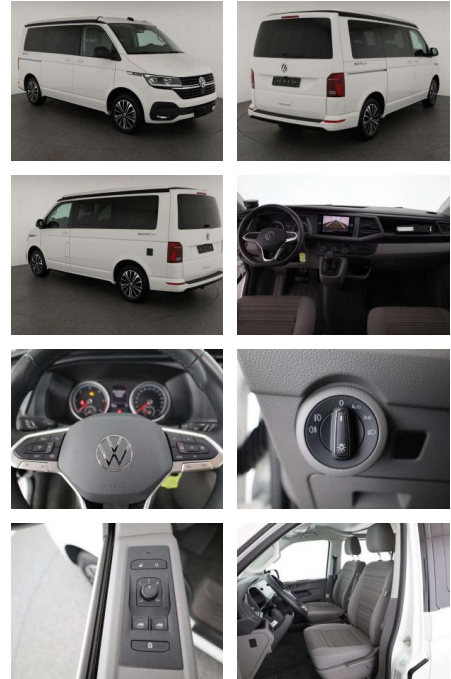

## Volkswagen T6.1 California 2.0 TDI DSG 4M Beach

AN07-PH090036 Angebotsnr.:

Erstzulassung:	Kilometer:	Farbe:	Leistung:	Kraftstoffart:	Verbr. komb.	CO2-Emission	CO2-Klasse (WLTP)
01.07.2023	11.900	Weiß	150 kW / 204 PS	Benzin	8,6 l/100km	225 g/km	G