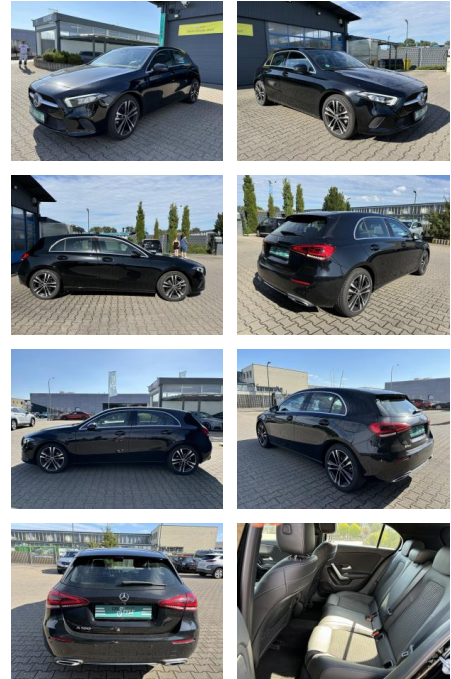

CS01-FO2405176 Angebotsnr.:

Erstzulassung: 25.03.2020 **Kilometer:** 37.900 **Farbe:** Schwarz **Leistung:** 100 kW / 136 PS **Kraftstoffart:** Benzin

PREIS
21.790 €

FINANZIERUNGSBEISPIEL
Laufzeit: 72 Monate Anzahlung: 25 %
Basis-Finanzierung:* Mtl. Rate:
Zielraten-Finanzierung:** **138 €**