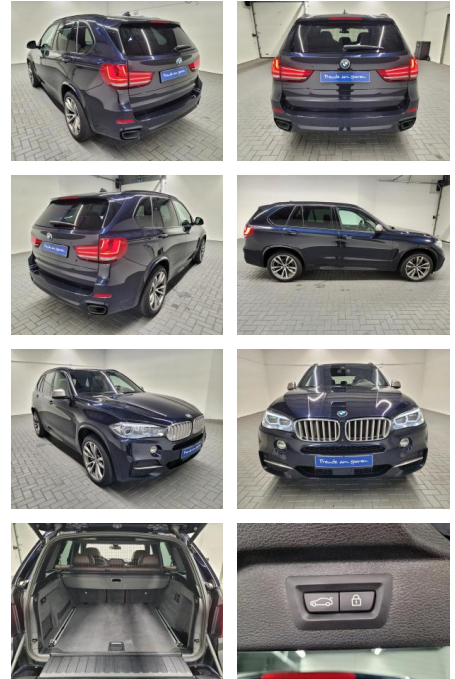

BMW X5 M50 "LED/Leder/360°/Pano/AHK/20""LM"

AM35-26193 **Angebotsnr.:**

Erstzulassung:	Kilometer:	Farbe:	Leistung:	Kraftstoffart:
22.06.2017	136.600		280 kW / 381 PS	Diesel

PREIS
45.920 €

FINANZIERUNGSBEISPIEL