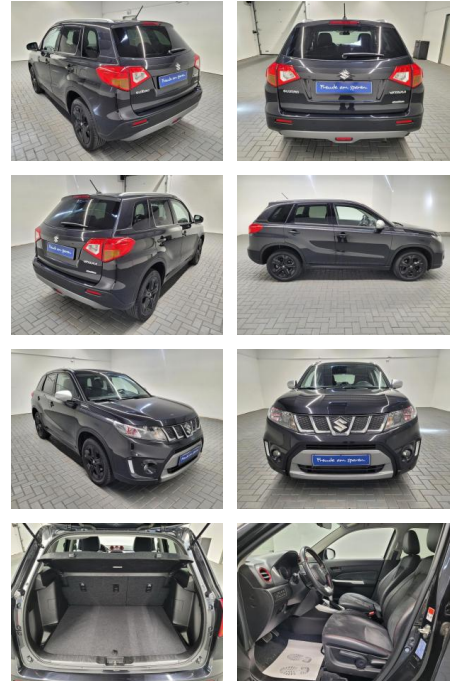

## Suzuki Vitara "S 4x4 LED/Navi/SHZ/PDC/Kamera

AM35-26194 **Angebotsnr.:**

Erstzulassung:	Kilometer:	Farbe:	Leistung:	Kraftstoffart:
19.01.2018	96.600		103 kW / 140 PS	Benzin

**PREIS**  
**21.400 €**

**FINANZIERUNGSBEISPIEL**  
Laufzeit: 72 Monate      Anzahlung: 25 %  
Basis-Finanzierung:\*      Mtl. Rate:  
Zielraten-Finanzierung:\*\* **136 €**