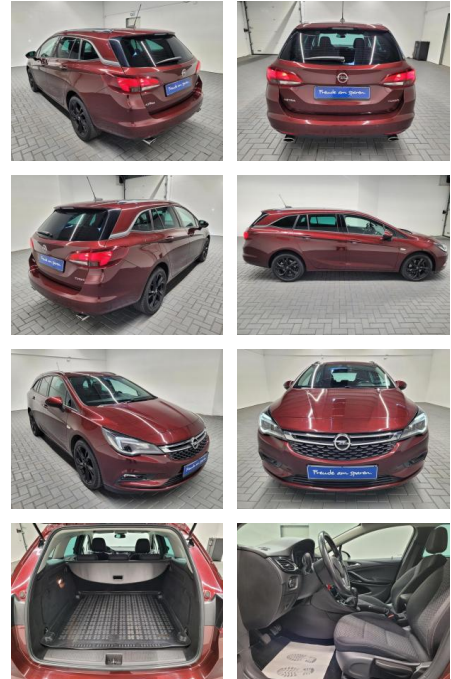

AM35-26140 **Angebotsnr.:**

Erstzulassung:	Kilometer:	Farbe:	Leistung:	Kraftstoffart:
16.05.2018	103.100		147 kW / 200 PS	Benzin

PREIS
18.340 €

FINANZIERUNGSBEISPIEL
Laufzeit: 72 Monate Anzahlung: 25 %
Basis-Finanzierung:* Mtl. Rate:
Zielraten-Finanzierung:** **116 €**