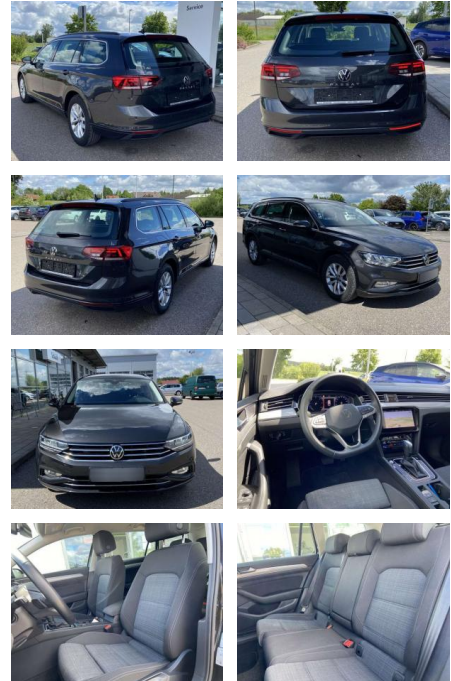

SS00-038290AAngebotsnr.:

Erstzulassung:	Kilometer:	Farbe:	Leistung:	Kraftstoffart:
01.12.2020	19.389		110 kW / 150 PS	Benzin

PREIS
28.980 €

FINANZIERUNGSBEISPIEL

Laufzeit: 72 Monate Anzahlung: 25 %
Basis-Finanzierung:* Mtl. Rate:
Zielraten-Finanzierung:** **184 €**